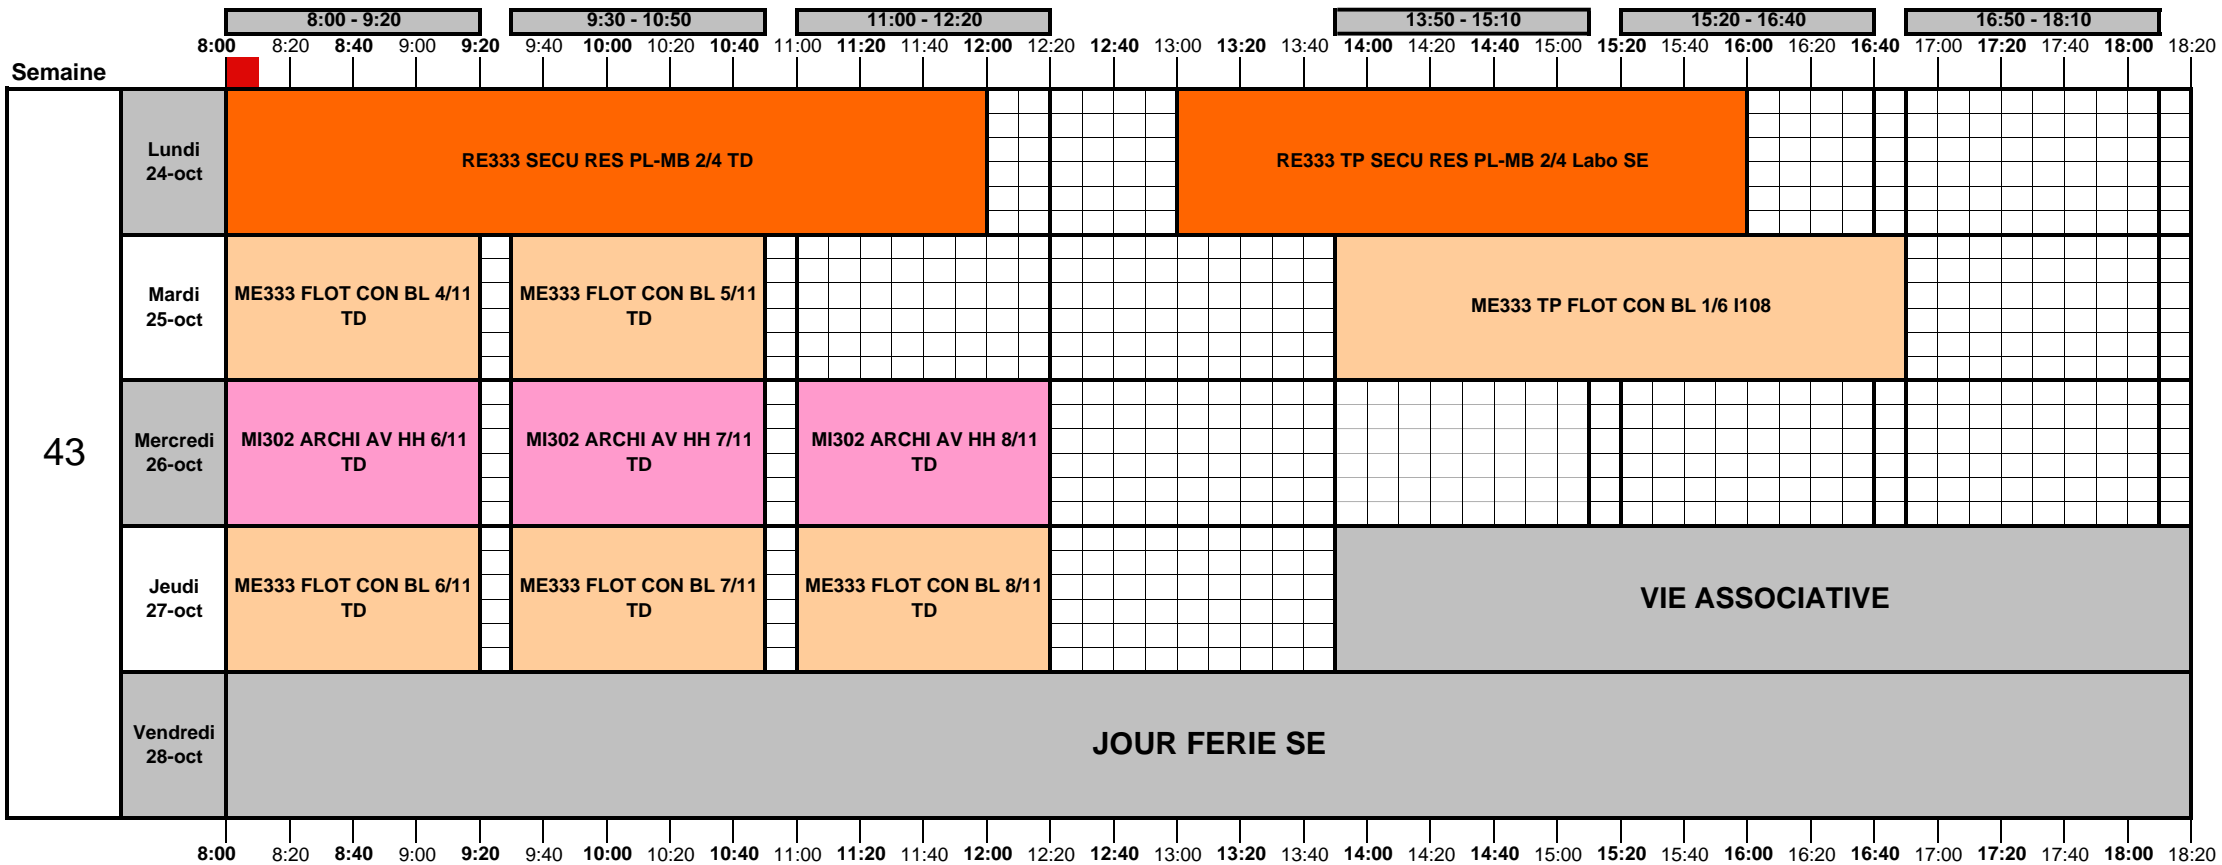

EMPLOI DU TEMPS 2011/2012 - DEPARTEMENT ELECTRONIQUE - Responsable : Patrice Kadionik

Semestre 9 - Option SE

Modifié le : 12/12/2011

CONGES DE TOUSSAINT 1ère & 2ème années - du 24/10 au 01/11 inclus