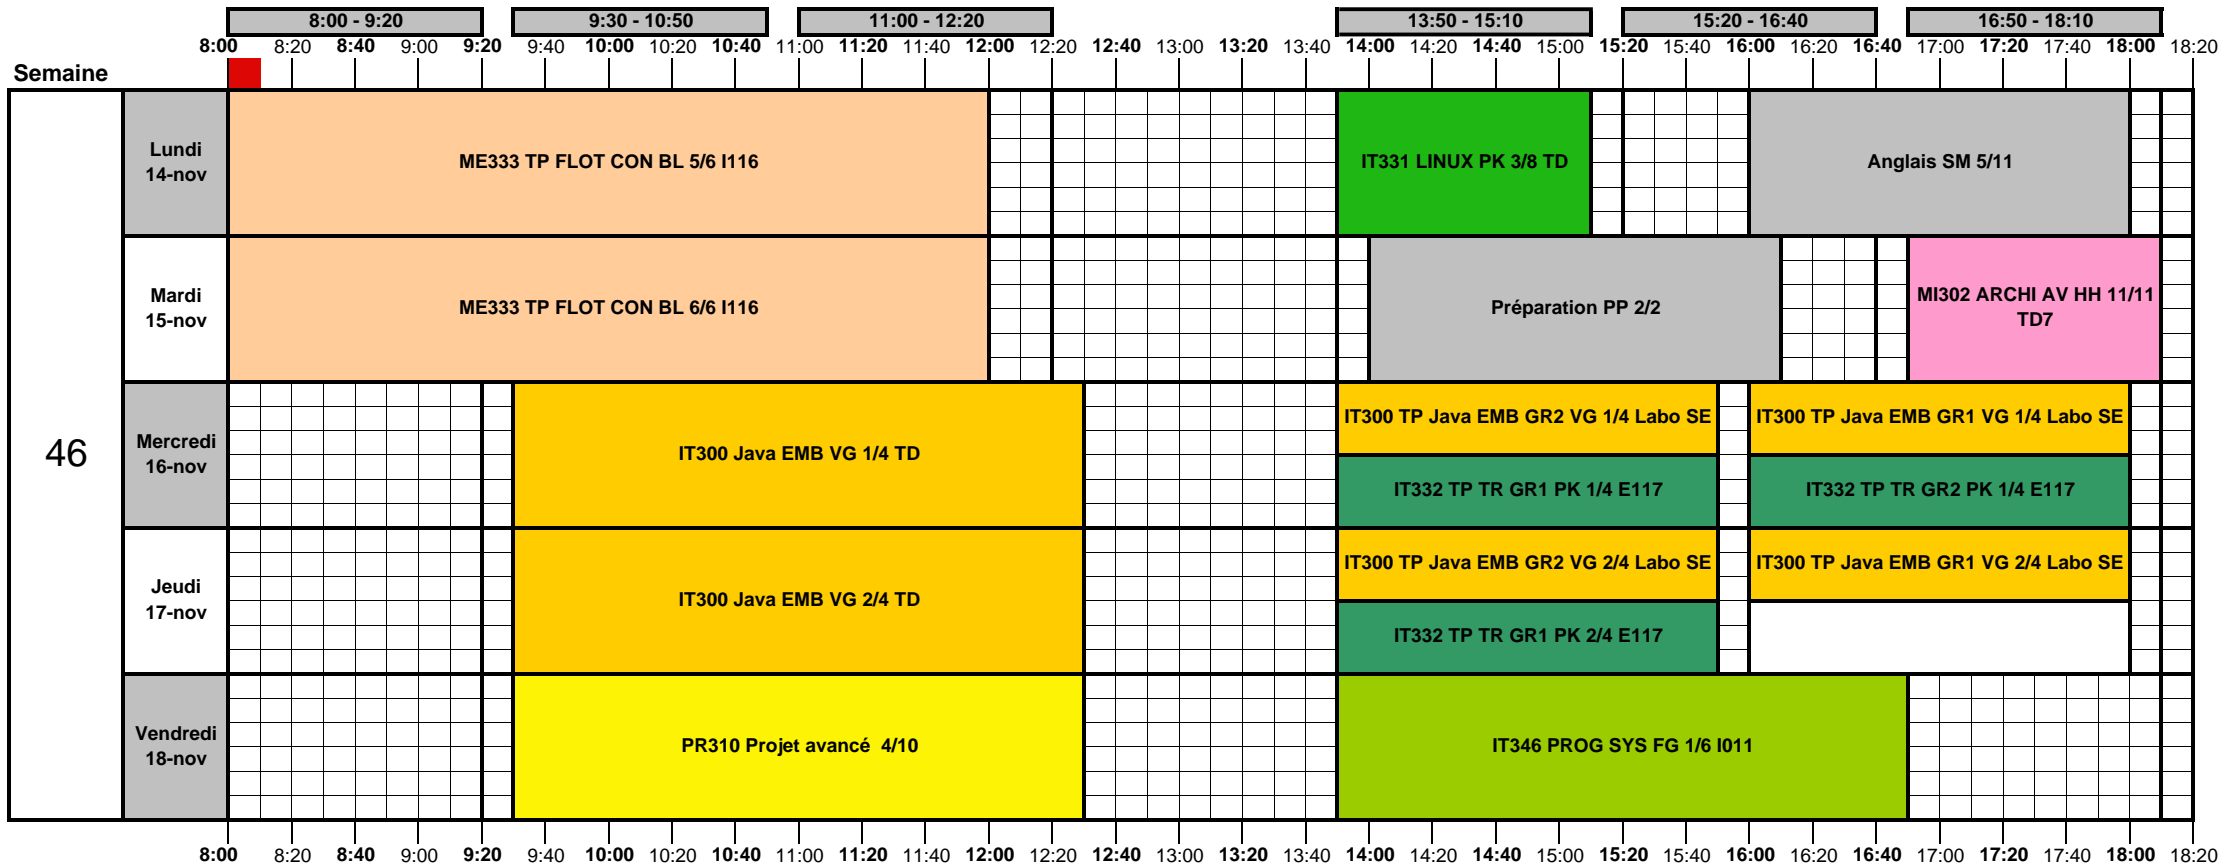

EMPLOI DU TEMPS 2011/2012 - DEPARTEMENT ELECTRONIQUE - Responsable : Patrice Kadionik

Semestre 9 - Option SE

Modifié le : 12/12/2011