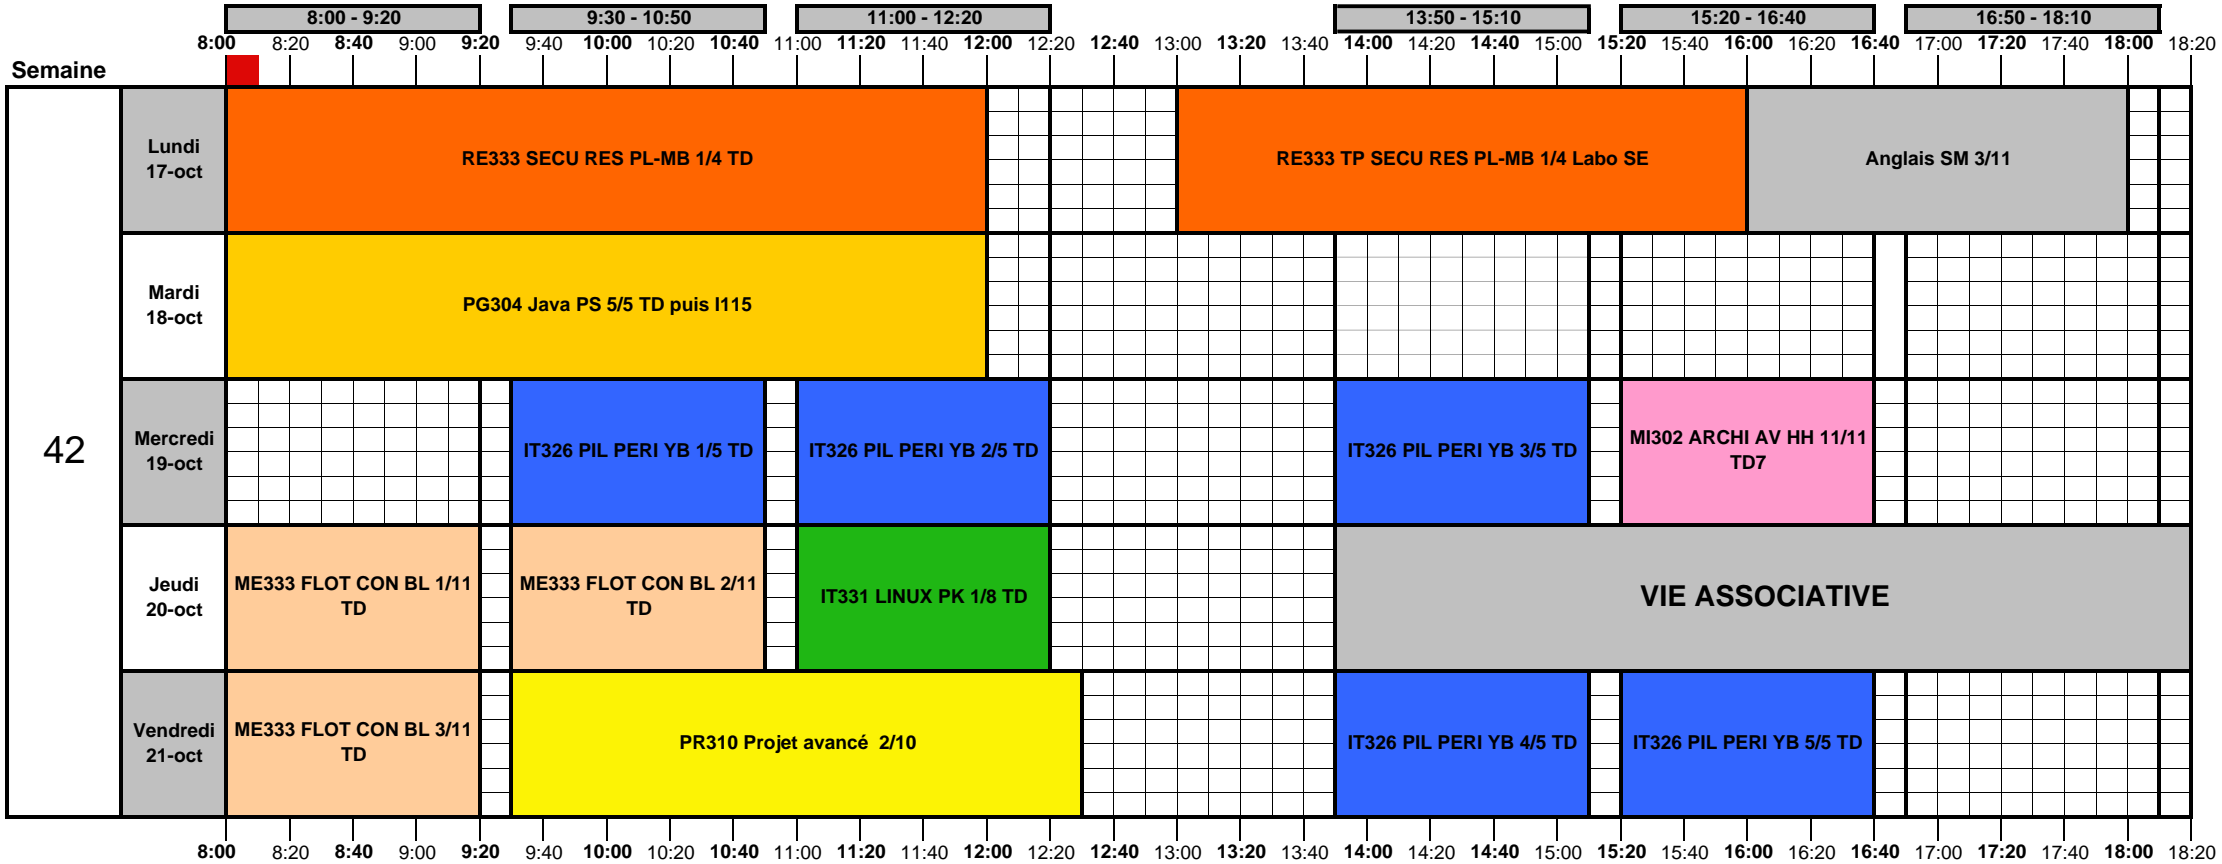

EMPLOI DU TEMPS 2011/2012 - DEPARTEMENT ELECTRONIQUE - Responsable : Patrice Kadionik

Semestre 9 - Option SE

Modifié le : 12/12/2011