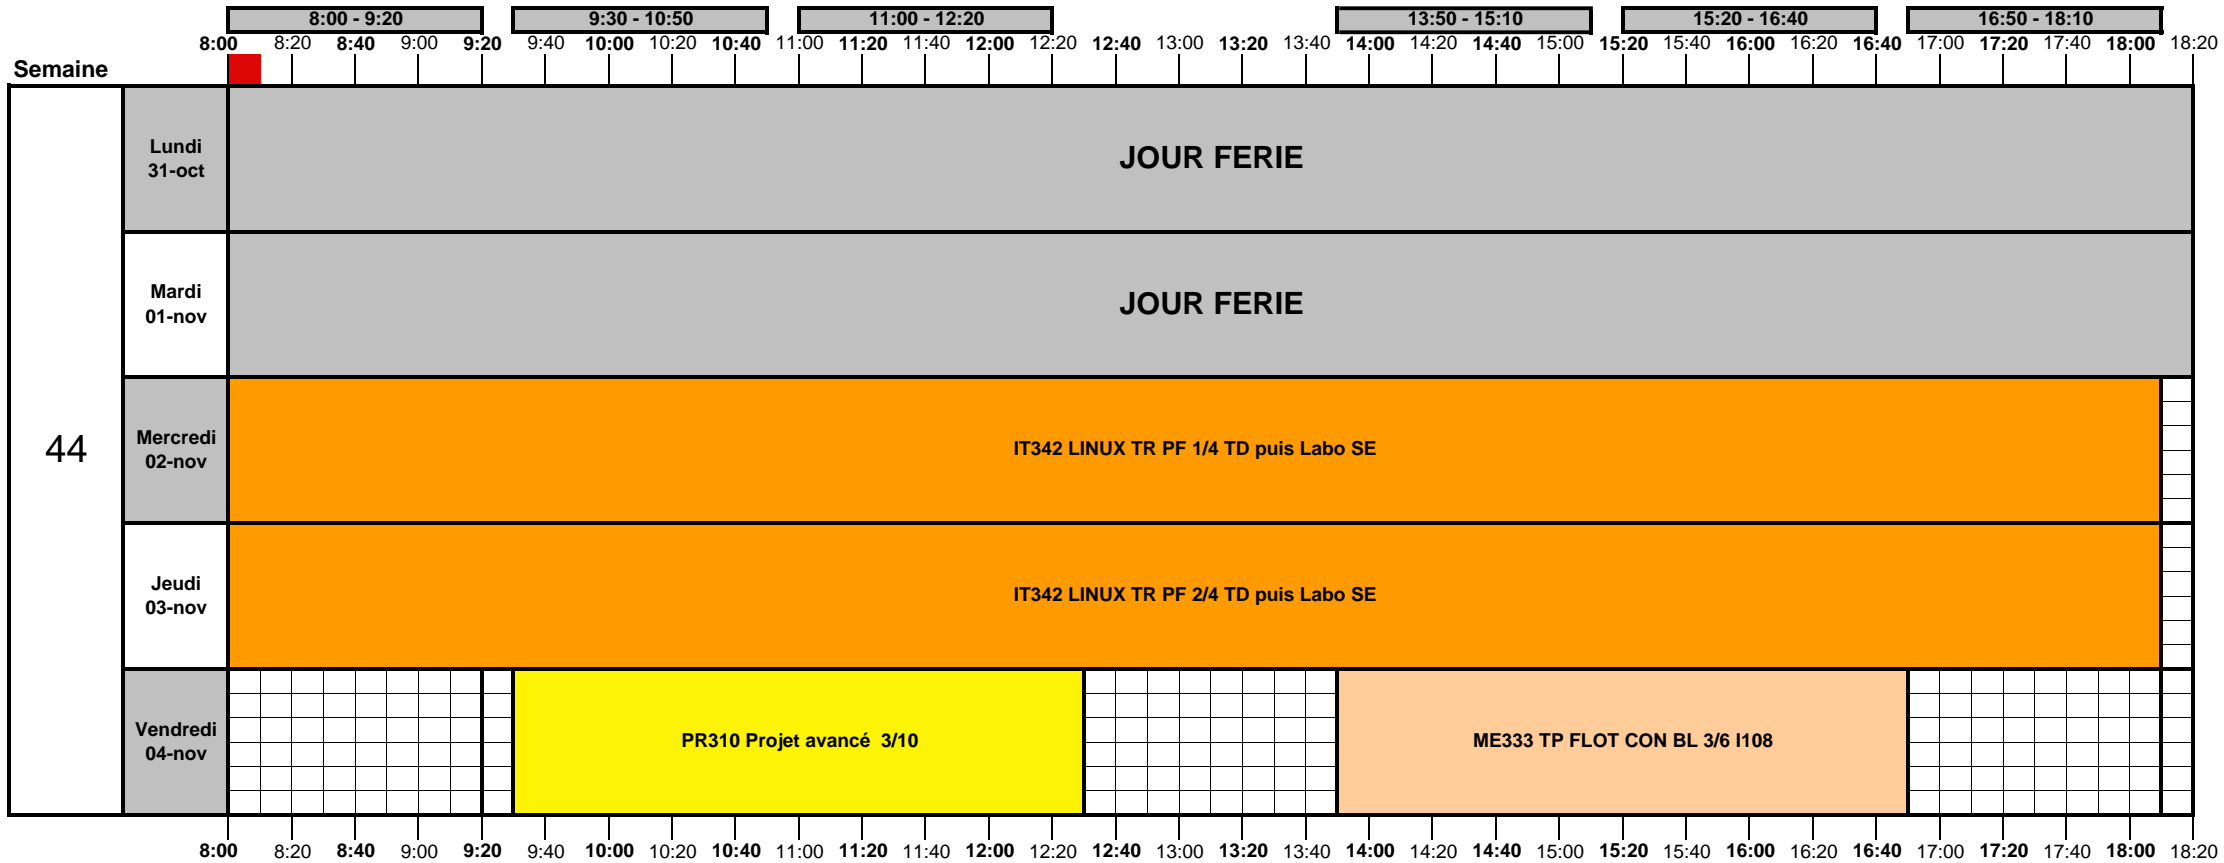

EMPLOI DU TEMPS 2011/2012 - DEPARTEMENT ELECTRONIQUE - Responsable : Patrice Kadionik

Semestre 9 - Option SE

Modifié le : 12/12/2011