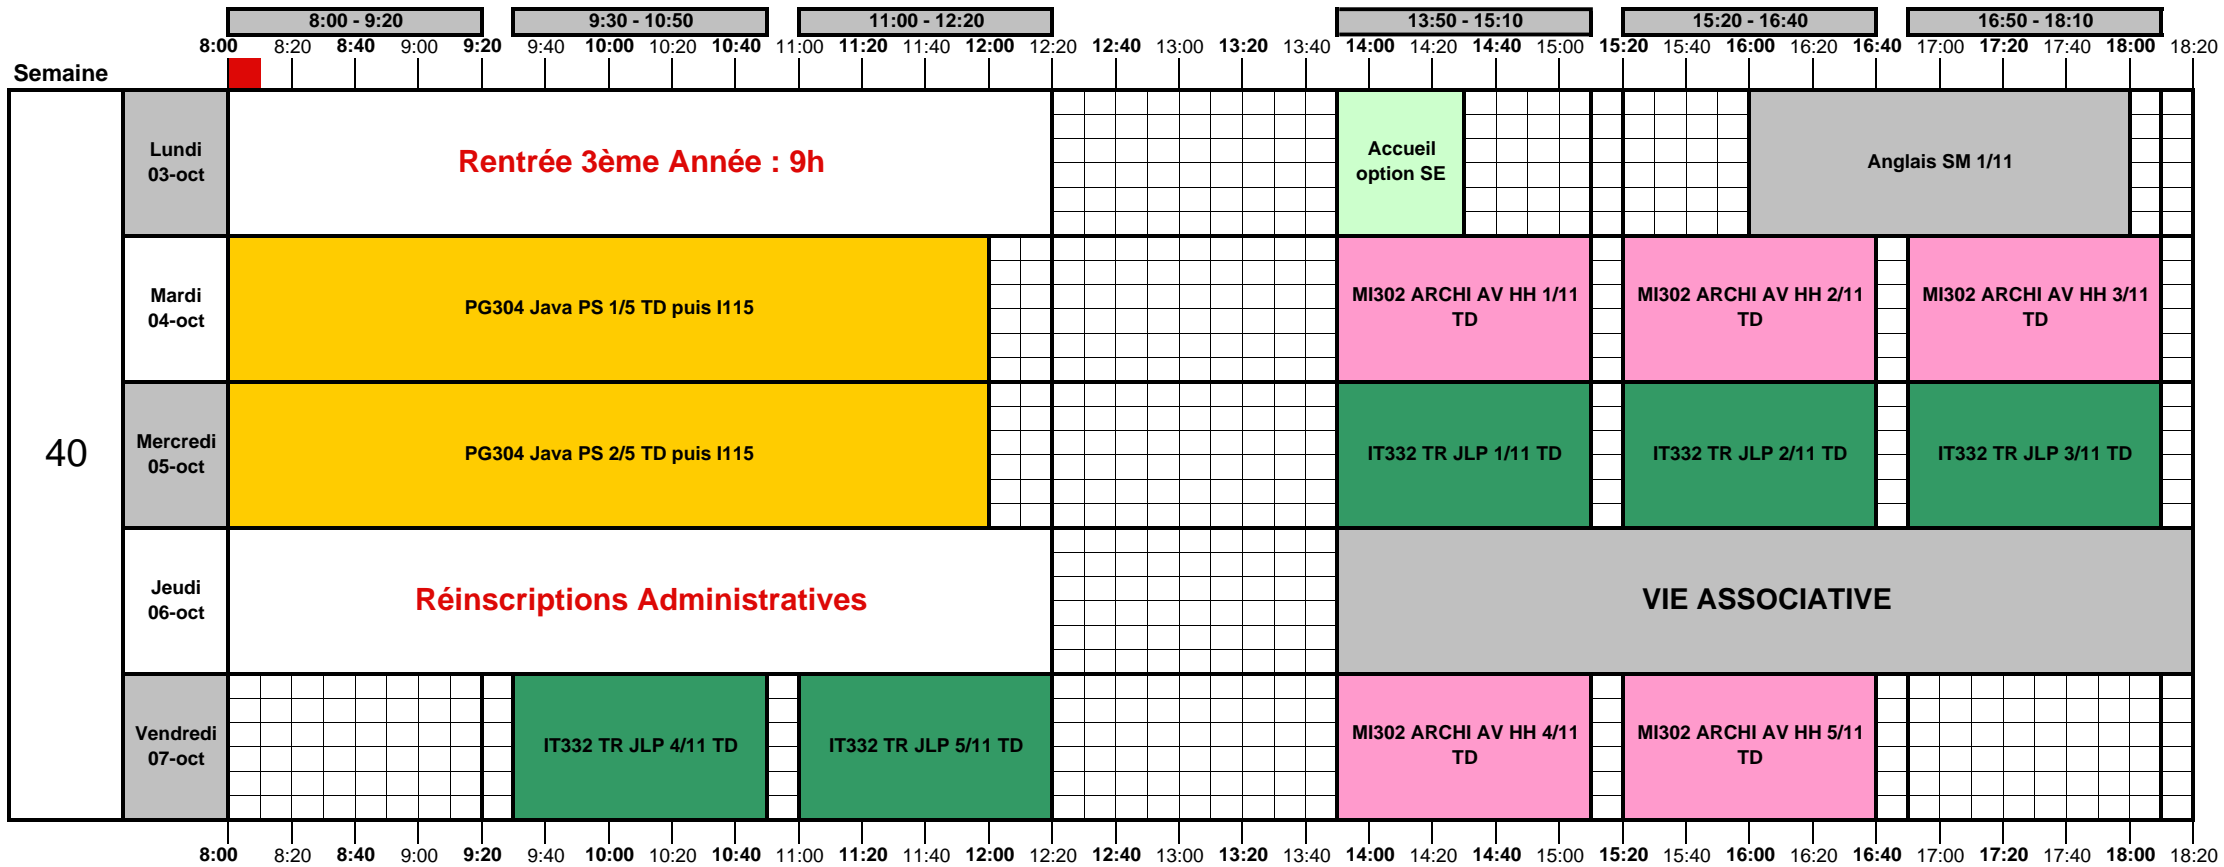

EMPLOI DU TEMPS 2011/2012 - DEPARTEMENT ELECTRONIQUE - Responsable : Patrice Kadionik

Semestre 9 - Option SE

Modifié le : 12/12/2011