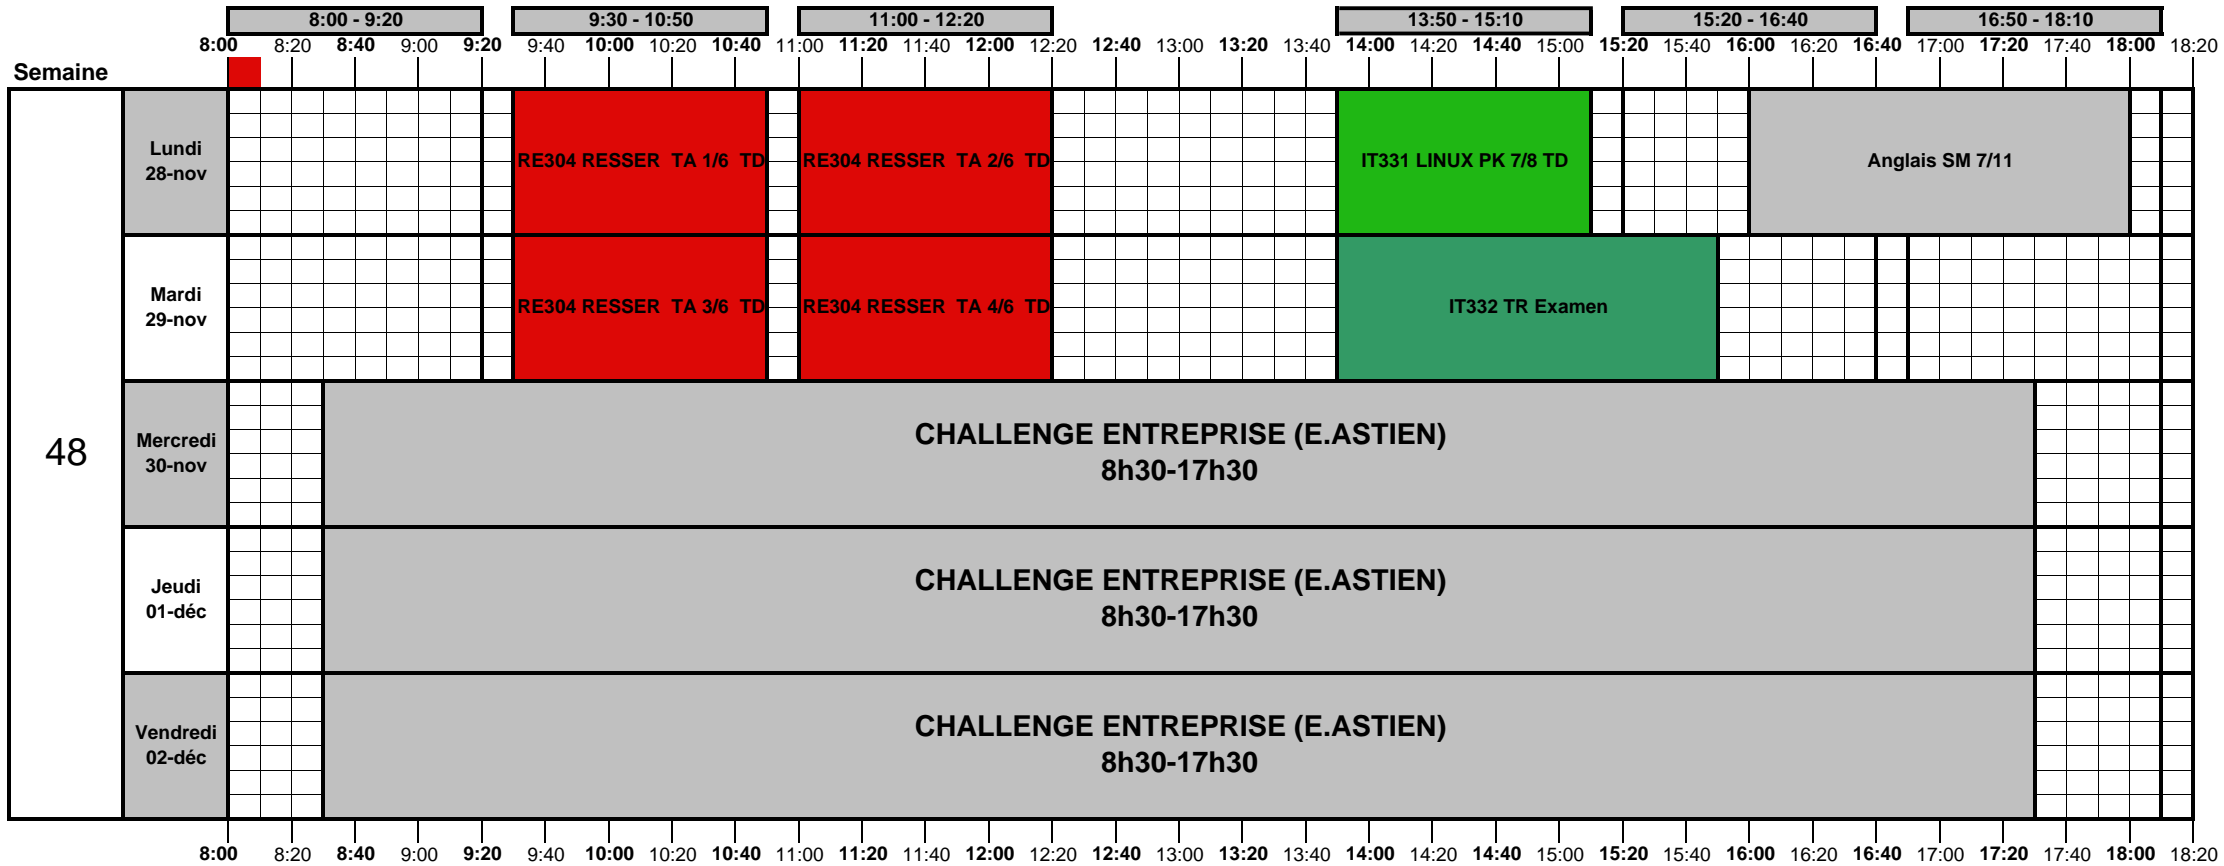

EMPLOI DU TEMPS 2011/2012 - DEPARTEMENT ELECTRONIQUE - Responsable : Patrice Kadionik

Semestre 9 - Option SE

Modifié le : 12/12/2011

8:00 - 9:20   9:30 - 10:50   11:00 - 12:20   13:50 - 15:10   15:20 - 16:40   16:50 - 18:10

RE304 RESSER TA 1/6 TD   RE304 RESSER TA 2/6 TD

RE304 RESSER TA 3/6 TD   RE304 RESSER TA 4/6 TD

IT331 LINUX PK 7/8 TD

IT332 TR Examen

Anglais SM 7/11

48

CHALLENGE ENTREPRISE (E.ASTIEN)
8h30-17h30

CHALLENGE ENTREPRISE (E.ASTIEN)
8h30-17h30

CHALLENGE ENTREPRISE (E.ASTIEN)
8h30-17h30