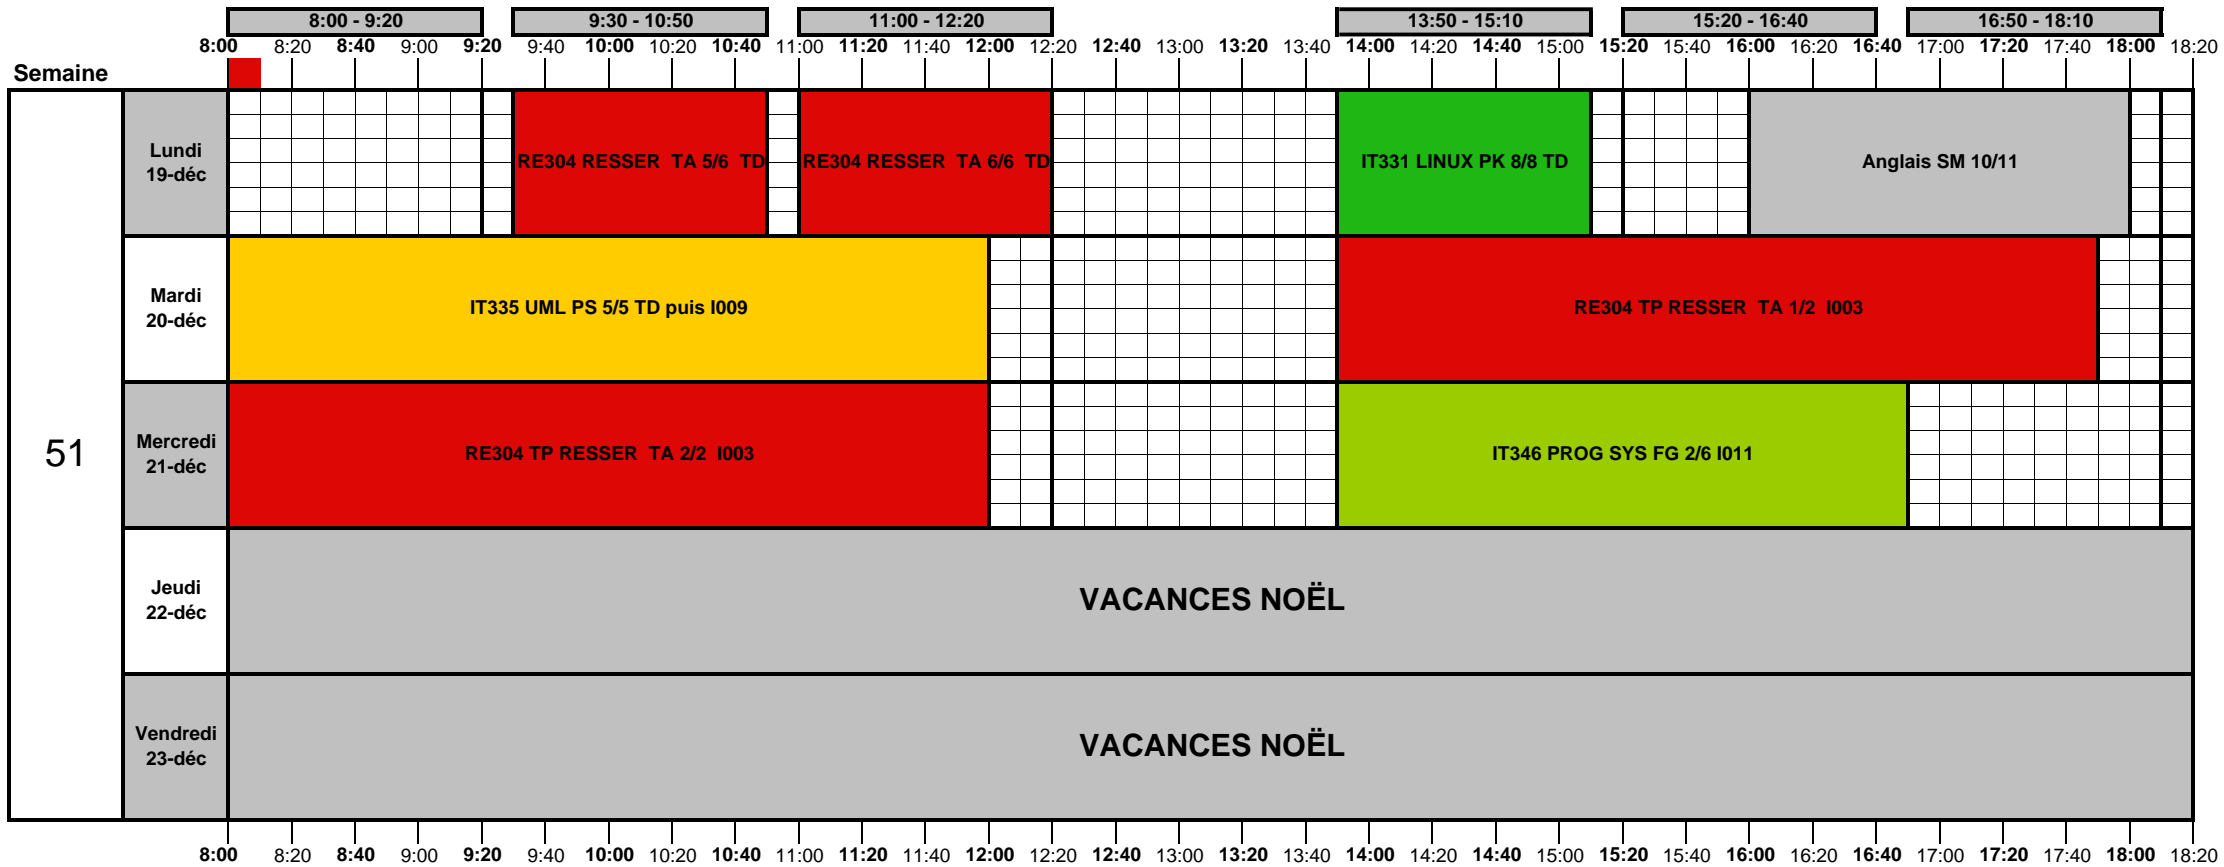

EMPLOI DU TEMPS 2011/2012 - DEPARTEMENT ELECTRONIQUE - Responsable : Patrice Kadionik

Semestre 9 - Option SE

Modifié le : 12/12/2011