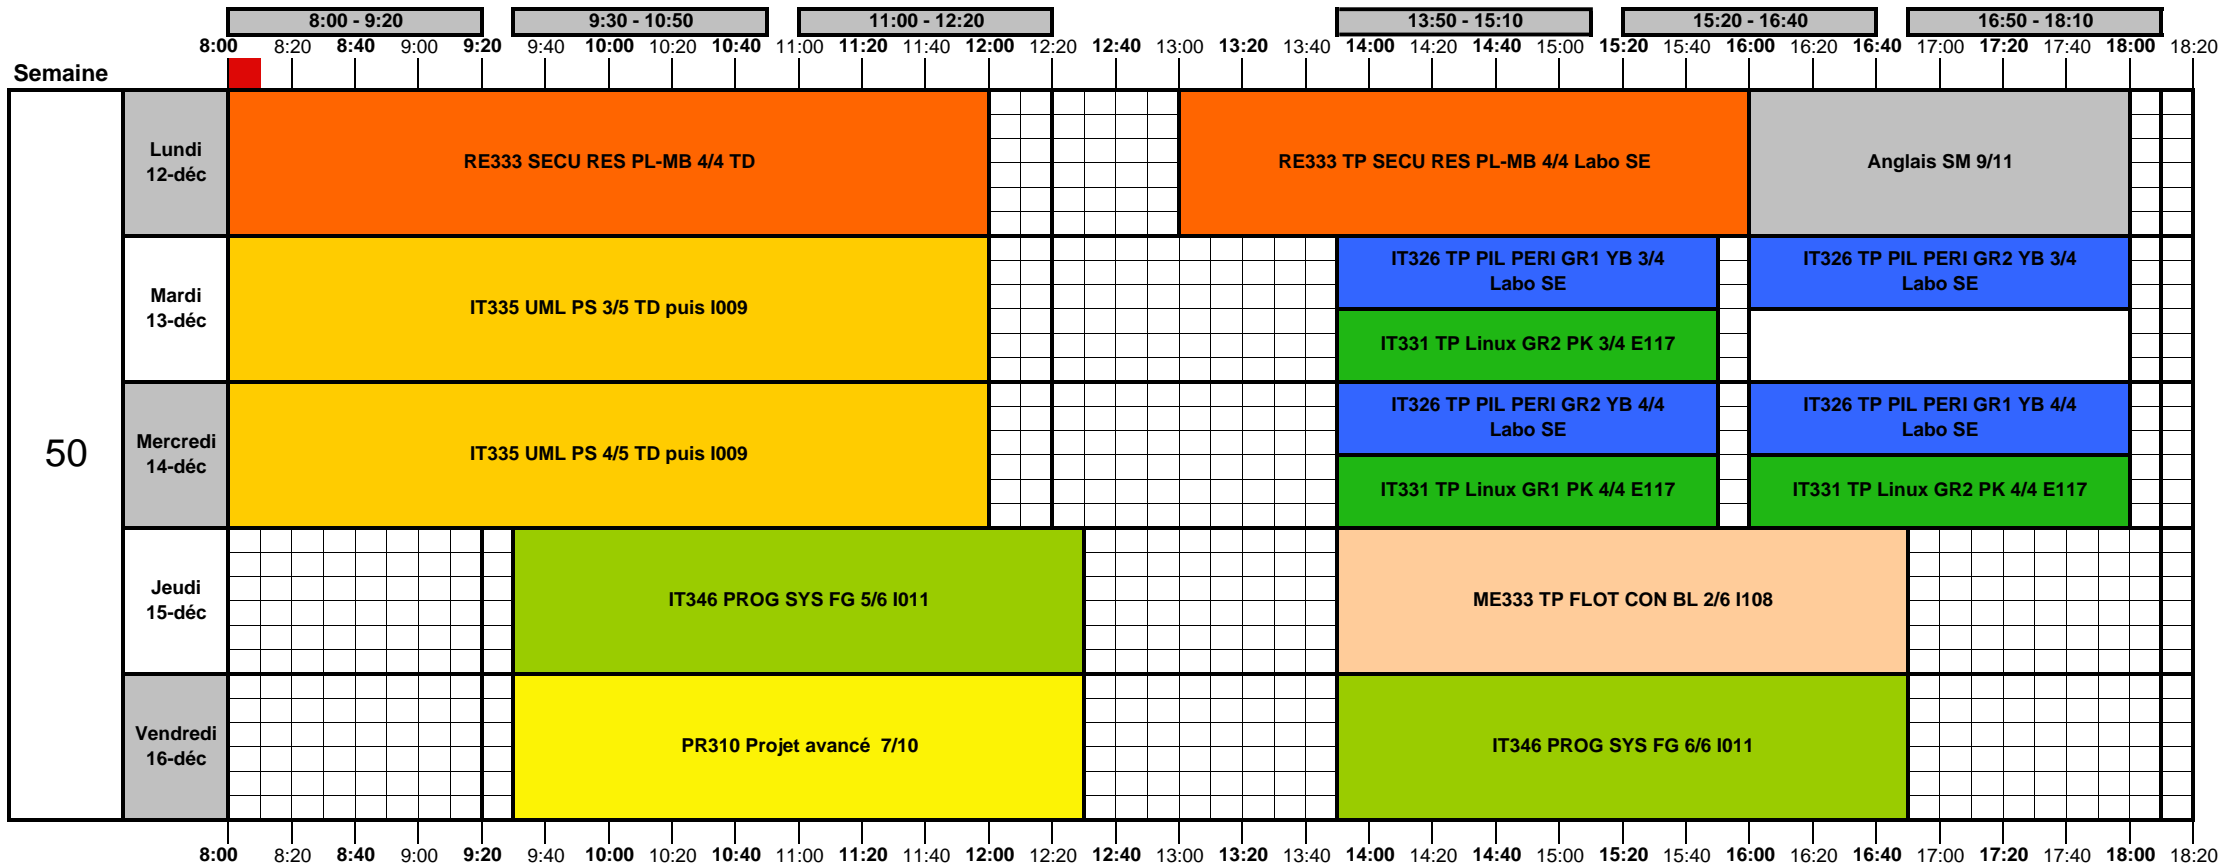

EMPLOI DU TEMPS 2011/2012 - DEPARTEMENT ELECTRONIQUE - Responsable : Patrice Kadionik

Semestre 9 - Option SE

Modifié le : 12/12/2011