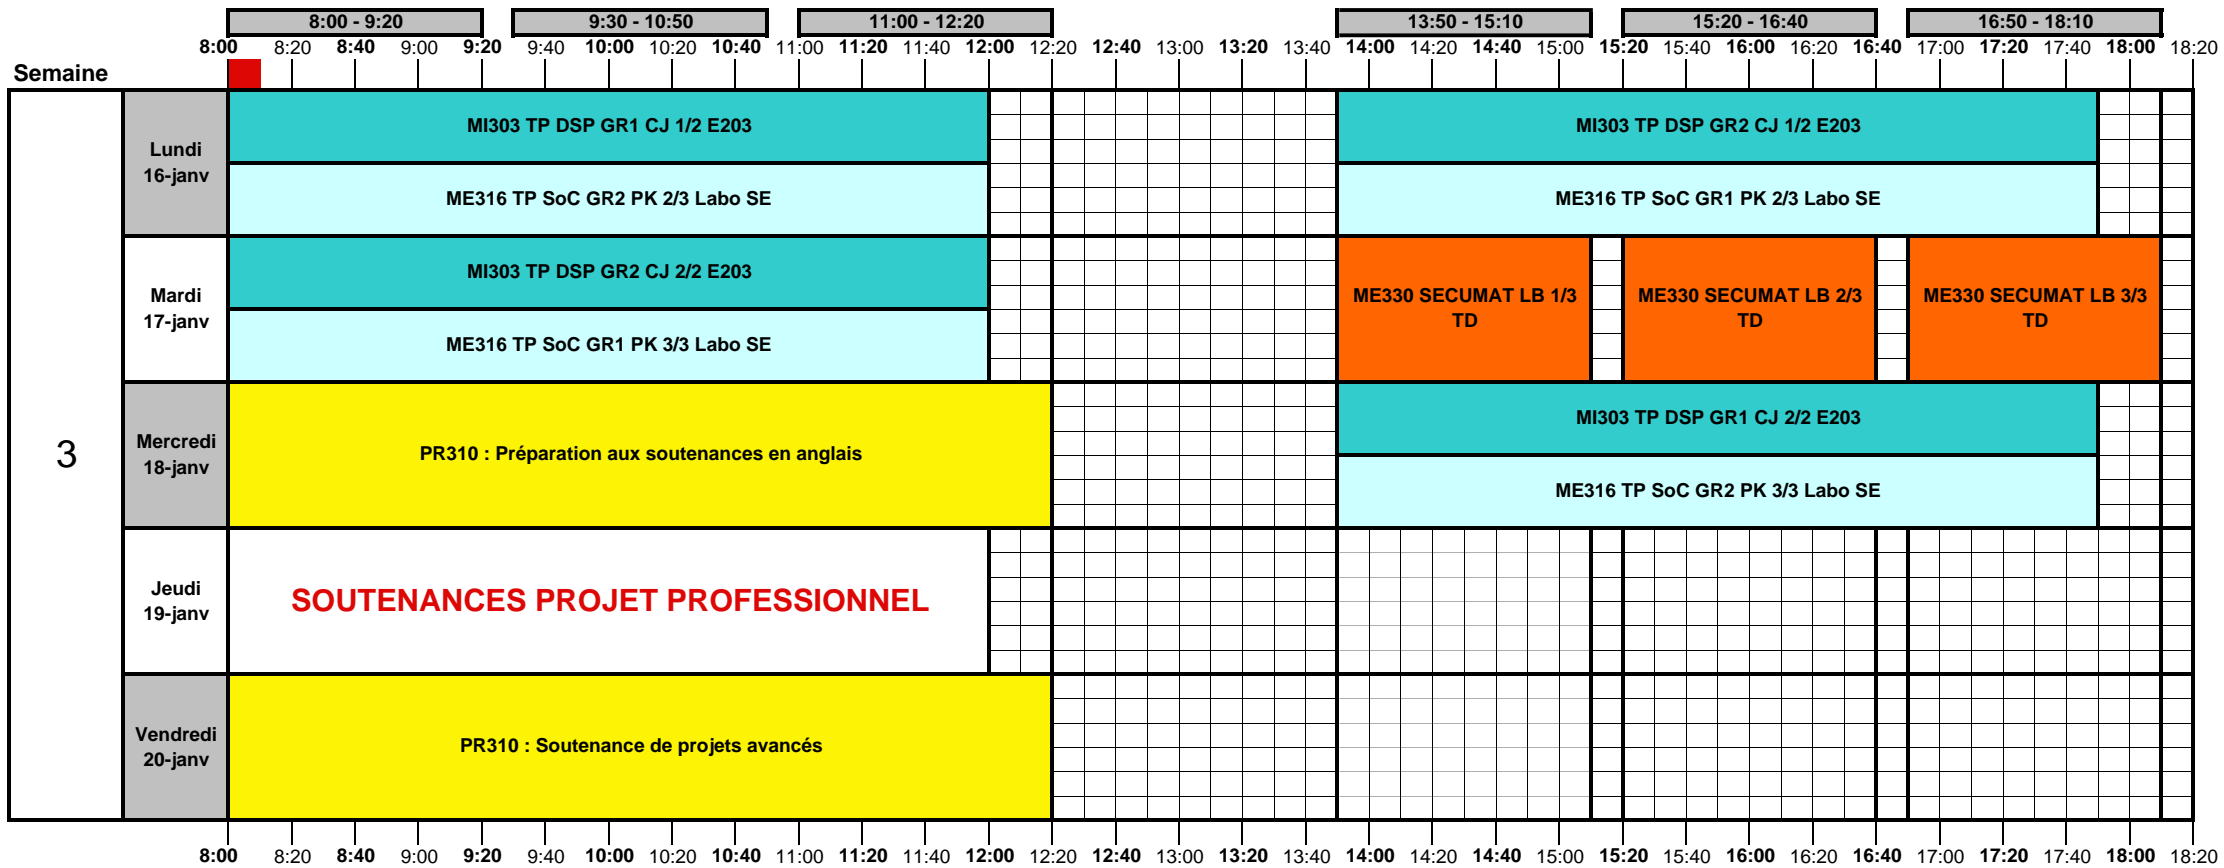

EMPLOI DU TEMPS 2011/2012 - DEPARTEMENT ELECTRONIQUE - Responsable : Patrice Kadionik

Semestre 9 - Option SE

Modifié le : 12/12/2011