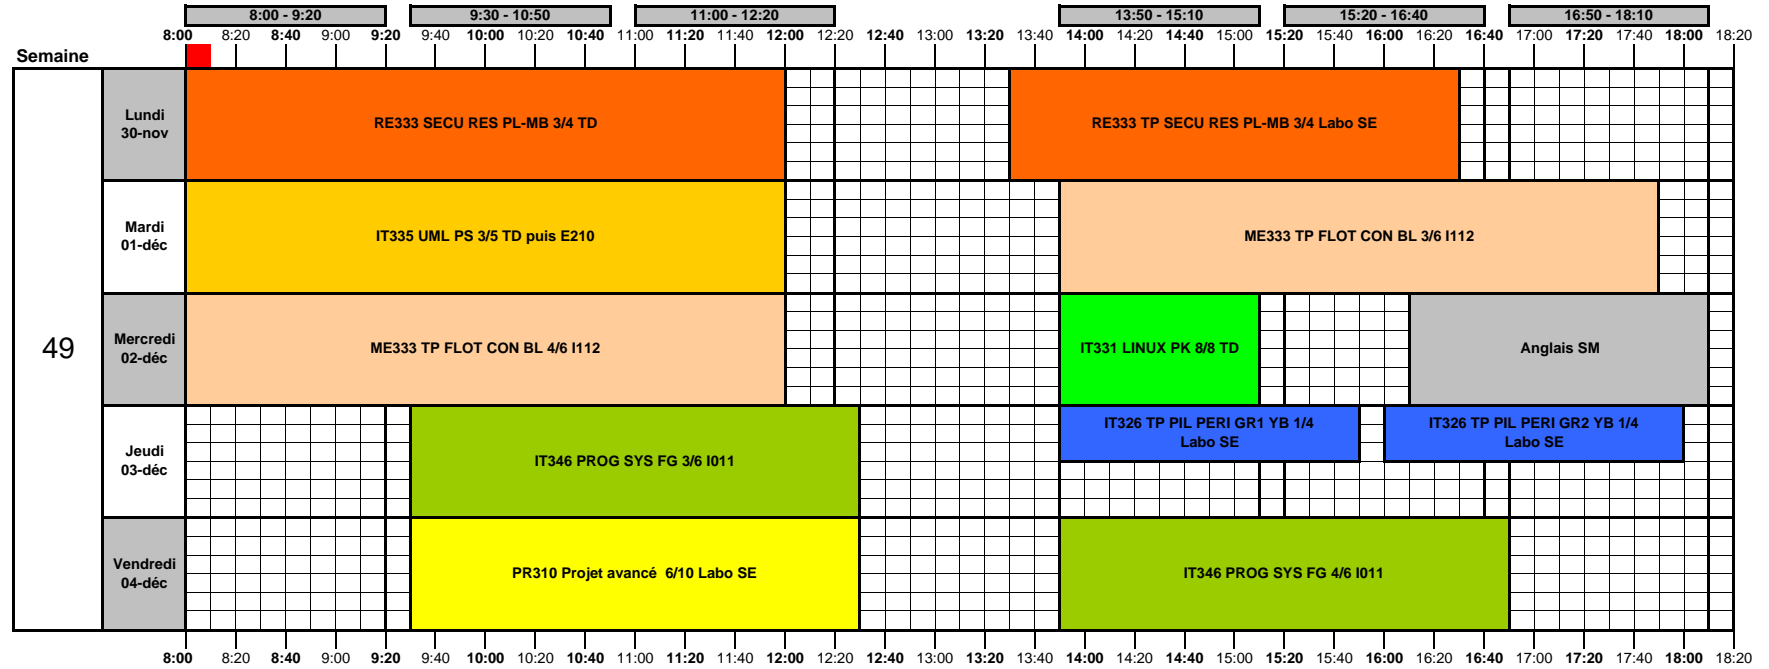

EMPLOI DU TEMPS 2009/2010 - DEPARTEMENT ELECTRONIQUE - Responsable : Patrice Kadionik
Semestre S5 - OPTION Systèmes Embarqués SE

Modifié le : 04/01/2010

		8:00 - 9:20		9:30 - 10:50			11:00 - 12:20			13:50 - 15:10			15:20 - 16:40		16:50 - 18:10																				
Semaine		8:00	8:20	8:40	9:00	9:20	9:40	10:00	10:20	10:40	11:00	11:20	11:40	12:00	12:20	12:40	13:00	13:20	13:40	14:00	14:20	14:40	15:00	15:20	15:40	16:00	16:20	16:40	17:00	17:20	17:40	18:00	18:20		
40	Lundi 28-sept																																		
	Mardi 29-sept																																		
	Mercredi 30-sept																																		
	Jeudi 01-oct																																		
	Vendredi 02-oct	WEI																																	

Vacances pour les 1ères et 2èmes années seulement

Vacances Noël du samedi 19 décembre 2009 au lundi 4 janvier 2010 au matin

Semaine des examens du Semestre 3

CODE	LEGENDE
IT300	Java pour l'EMBarqué VG=Vincent Guérin
IT326	PILotes de PERIphériques YB=Yannick Bomat
IT332	Temps Réel JLP=Jean Louis Pedroza
IT331	LINUX PK=Patrice Kadionik
IT335	UML PS=Patrick Soulet
IT342	LINUX TR et développement noyau PF=Pierre Ficheux
IT346	PROGrammation SYStème FG=Frédéric Goudal
ME316	SoC PN=Patrice Nouel
ME330	SECURité MATérielle des systèmes et des données LB=Lilian Bossuet
ME333	FLOT de CONception numérique avancé BL=Bertrand LeGal
MI302	ARCHitecture AVancée HH=Hervé Henry
MI303	DSP RM=Rémi Mégret GF=Guillaume Ferré
PG304	Java PS=Patrick Soulet
PR310	Projet avancé en Systèmes Embarqués Enseignants SE
RE333	SECURité RESeaux PL=Pierre Lalet MB=Mathieu Blanc
ME342	Conférence ICBM