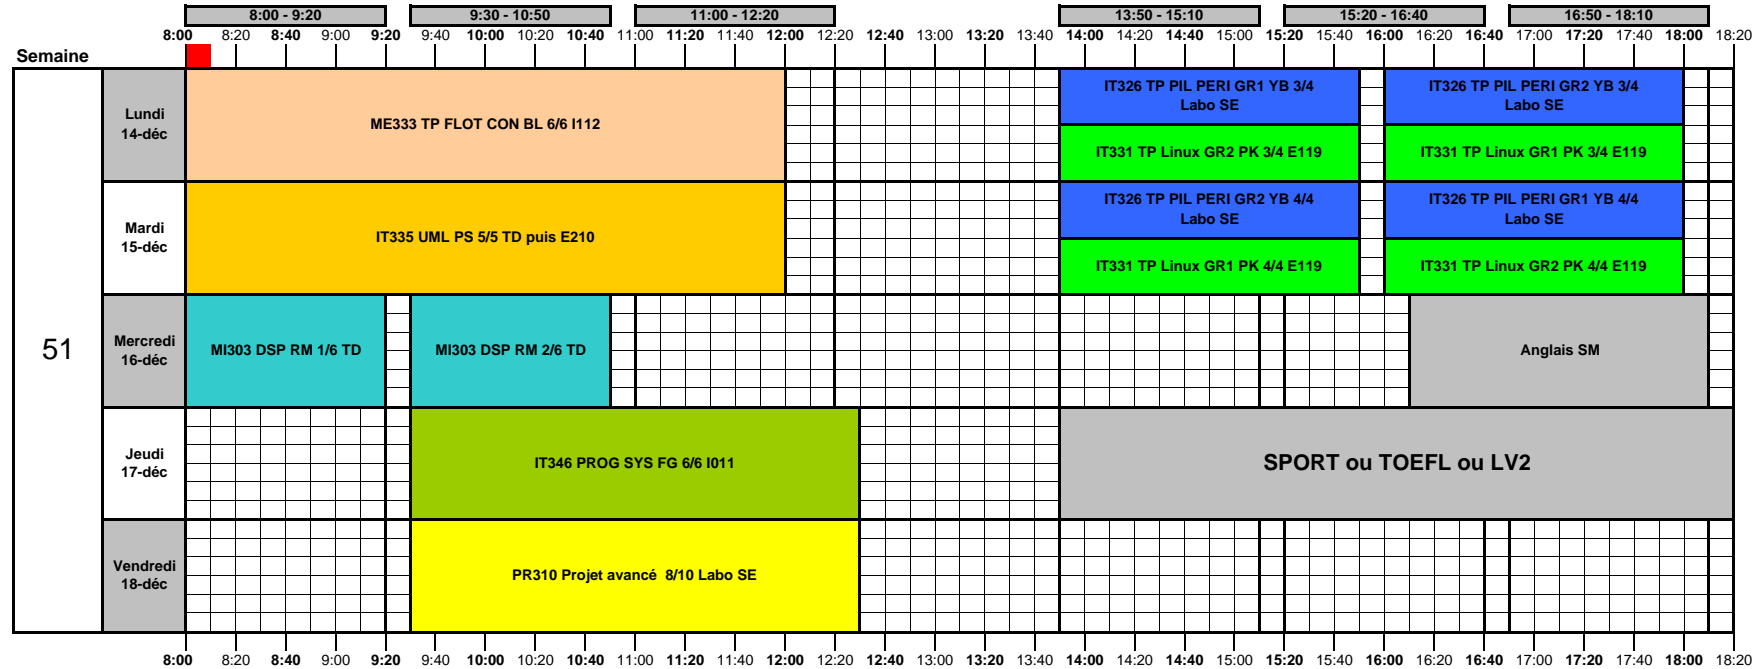

EMPLOI DU TEMPS 2009/2010 - DEPARTEMENT ELECTRONIQUE - Responsable : Patrice Kadionik
Semestre S5 - OPTION Systèmes Embarqués SE

Modifié le : 04/01/2010

		8:00 - 9:20		9:30 - 10:50			11:00 - 12:20			13:50 - 15:10			15:20 - 16:40		16:50 - 18:10																				
Semaine		8:00	8:20	8:40	9:00	9:20	9:40	10:00	10:20	10:40	11:00	11:20	11:40	12:00	12:20	12:40	13:00	13:20	13:40	14:00	14:20	14:40	15:00	15:20	15:40	16:00	16:20	16:40	17:00	17:20	17:40	18:00	18:20		
40	Lundi 28-sept																																		
	Mardi 29-sept																																		
	Mercredi 30-sept																																		
	Jeudi 01-oct																																		
	Vendredi 02-oct	WEI																																	

Vacances pour les 1ères et 2èmes années seulement

Vacances Noël du samedi 19 décembre 2009 au lundi 4 janvier 2010 au matin

Semaine des examens du Semestre 3

CODE	LEGENDE
IT300	Java pour l'EMBarqué VG=Vincent Guérin
IT326	PILotes de PERIphériques YB=Yannick Bomat
IT332	Temps Réel JLP=Jean Louis Pedroza
IT331	LINUX PK=Patrice Kadionik
IT335	UML PS=Patrick Soulet
IT342	LINUX TR et développement noyau PF=Pierre Ficheux
IT346	PROGrammation SYStème FG=Frédéric Goudal
ME316	SoC PN=Patrice Nouel
ME330	SECURité MATérielle des systèmes et des données LB=Lilian Bossuet
ME333	FLOT de CONception numérique avancé BL=Bertrand LeGal
MI302	ARCHitecture AVancée HH=Hervé Henry
MI303	DSP RM=Rémi Mégret GF=Guillaume Ferré
PG304	Java PS=Patrick Soulet
PR310	Projet avancé en Systèmes Embarqués Enseignants SE
RE333	SECURité RESeaux PL=Pierre Lalet MB=Mathieu Blanc
ME342	Conférence ICBM