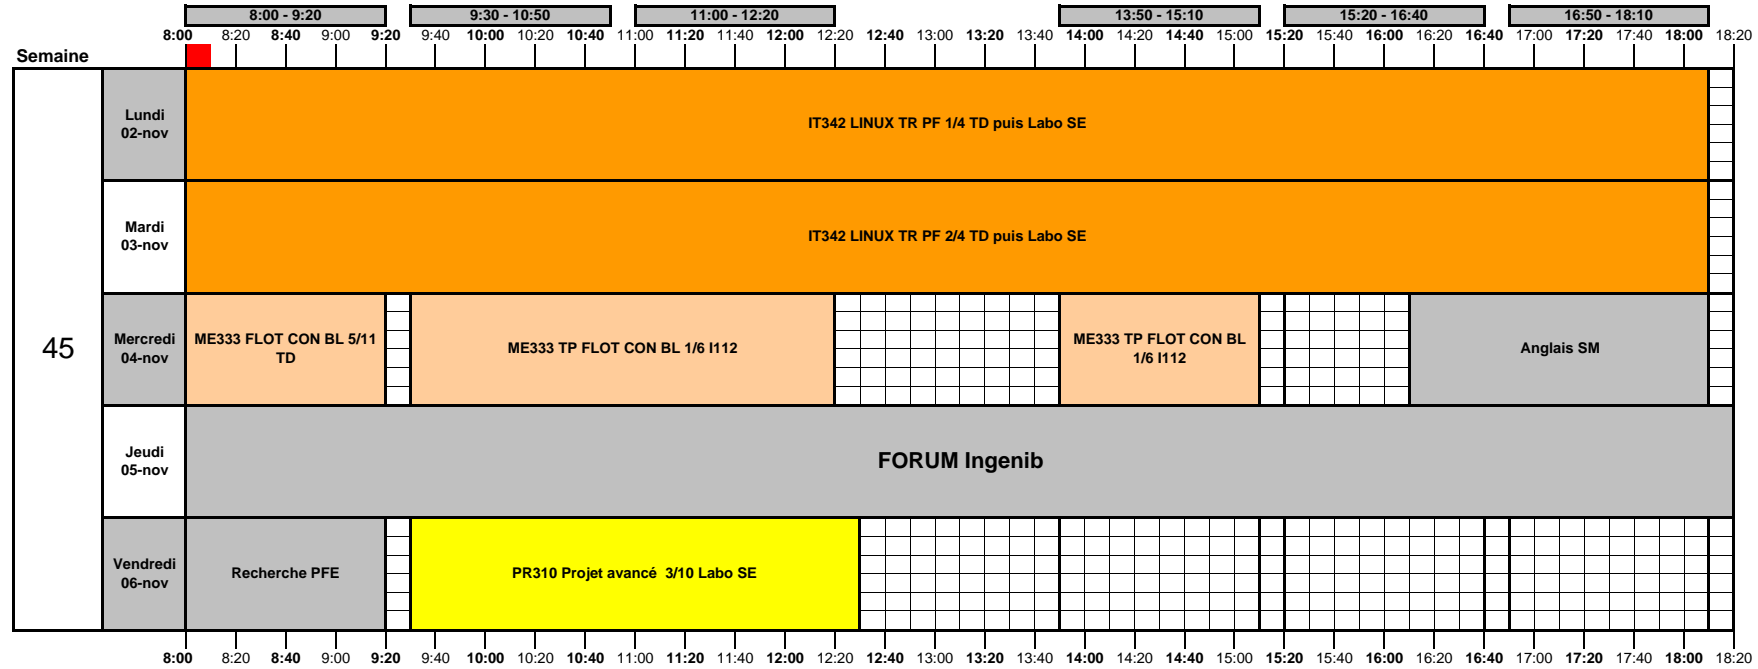

EMPLOI DU TEMPS 2009/2010 - DEPARTEMENT ELECTRONIQUE - Responsable : Patrice Kadionik
Semestre S5 - OPTION Systèmes Embarqués SE

Modifié le : 04/01/2010

		8:00 - 9:20		9:30 - 10:50			11:00 - 12:20			13:50 - 15:10			15:20 - 16:40		16:50 - 18:10																				
Semaine		8:00	8:20	8:40	9:00	9:20	9:40	10:00	10:20	10:40	11:00	11:20	11:40	12:00	12:20	12:40	13:00	13:20	13:40	14:00	14:20	14:40	15:00	15:20	15:40	16:00	16:20	16:40	17:00	17:20	17:40	18:00	18:20		
40	Lundi 28-sept																																		
	Mardi 29-sept																																		
	Mercredi 30-sept																																		
	Jeudi 01-oct																																		
	Vendredi 02-oct	WEI																																	

Vacances pour les 1ères et 2èmes années seulement

Vacances Noël du samedi 19 décembre 2009 au lundi 4 janvier 2010 au matin

Semaine des examens du Semestre 3

CODE	LEGENDE
IT300	Java pour l'EMBarqué VG=Vincent Guérin
IT326	PILotes de PERIphériques YB=Yannick Bomat
IT332	Temps Réel JLP=Jean Louis Pedroza
IT331	LINUX PK=Patrice Kadionik
IT335	UML PS=Patrick Soulet
IT342	LINUX TR et développement noyau PF=Pierre Ficheux
IT346	PROGrammation SYStème FG=Frédéric Goudal
ME316	SoC PN=Patrice Nouel
ME330	SECURité MATérielle des systèmes et des données LB=Lilian Bossuet
ME333	FLOT de CONception numérique avancé BL=Bertrand LeGal
MI302	ARCHitecture AVancée HH=Hervé Henry
MI303	DSP RM=Rémi Mégret GF=Guillaume Ferré
PG304	Java PS=Patrick Soulet
PR310	Projet avancé en Systèmes Embarqués Enseignants SE
RE333	SECURité RESeaux PL=Pierre Lalet MB=Mathieu Blanc
ME342	Conférence ICBM