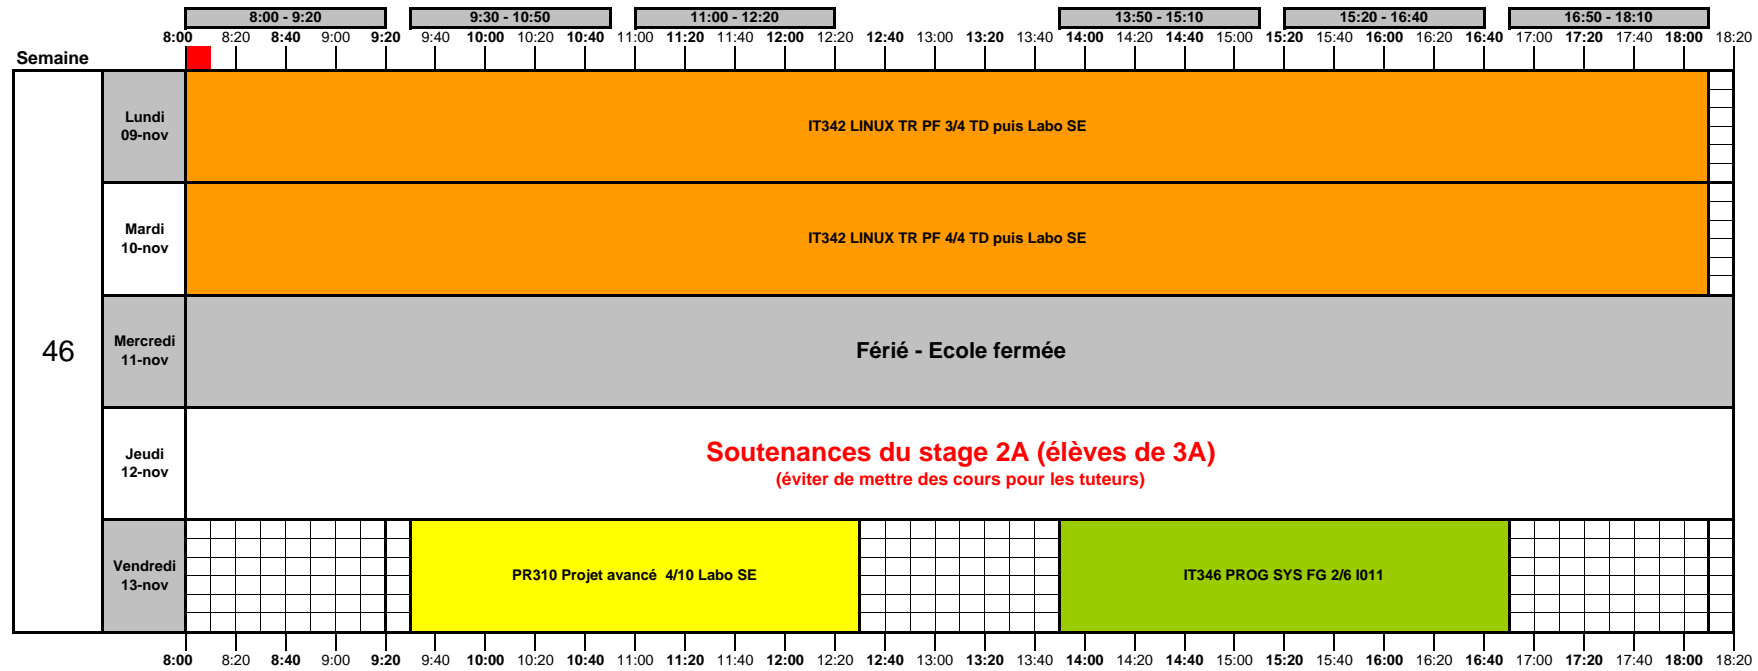

EMPLOI DU TEMPS 2009/2010 - DEPARTEMENT ELECTRONIQUE - Responsable : Patrice Kadionik
Semestre S5 - OPTION Systèmes Embarqués SE

Modifié le : 04/01/2010

		8:00 - 9:20		9:30 - 10:50			11:00 - 12:20			13:50 - 15:10			15:20 - 16:40		16:50 - 18:10																				
Semaine		8:00	8:20	8:40	9:00	9:20	9:40	10:00	10:20	10:40	11:00	11:20	11:40	12:00	12:20	12:40	13:00	13:20	13:40	14:00	14:20	14:40	15:00	15:20	15:40	16:00	16:20	16:40	17:00	17:20	17:40	18:00	18:20		
40	Lundi 28-sept																																		
	Mardi 29-sept																																		
	Mercredi 30-sept																																		
	Jeudi 01-oct																																		
	Vendredi 02-oct	WEI																																	

Vacances pour les 1ères et 2èmes années seulement

Vacances Noël du samedi 19 décembre 2009 au lundi 4 janvier 2010 au matin

Semaine des examens du Semestre 3

CODE	LEGENDE
IT300	Java pour l'EMBarqué VG=Vincent Guérin
IT326	PILotes de PERIphériques YB=Yannick Bomat
IT332	Temps Réel JLP=Jean Louis Pedroza
IT331	LINUX PK=Patrice Kadionik
IT335	UML PS=Patrick Soulet
IT342	LINUX TR et développement noyau PF=Pierre Ficheux
IT346	PROGrammation SYStème FG=Frédéric Goudal
ME316	SoC PN=Patrice Nouel
ME330	SECURité MATérielle des systèmes et des données LB=Lilian Bossuet
ME333	FLOT de CONception numérique avancé BL=Bertrand LeGal
MI302	ARCHitecture AVancée HH=Hervé Henry
MI303	DSP RM=Rémi Mégret GF=Guillaume Ferré
PG304	Java PS=Patrick Soulet
PR310	Projet avancé en Systèmes Embarqués Enseignants SE
RE333	SECURité RESeaux PL=Pierre Lalet MB=Mathieu Blanc
ME342	Conférence ICBM