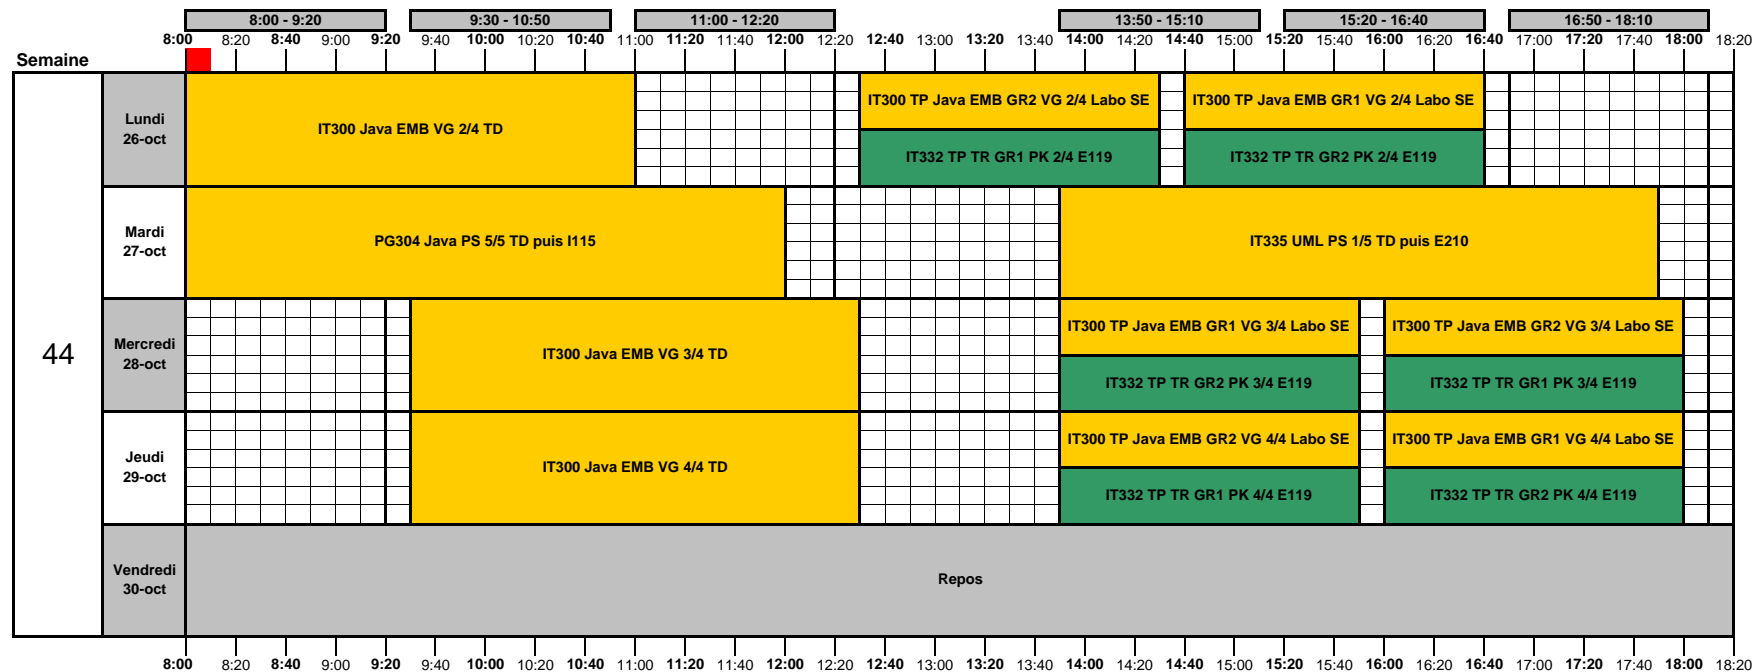

EMPLOI DU TEMPS 2009/2010 - DEPARTEMENT ELECTRONIQUE - Responsable : Patrice Kadionik
Semestre S5 - OPTION Systèmes Embarqués SE

Modifié le : 04/01/2010

		8:00 - 9:20		9:30 - 10:50			11:00 - 12:20			13:50 - 15:10			15:20 - 16:40		16:50 - 18:10																				
Semaine		8:00	8:20	8:40	9:00	9:20	9:40	10:00	10:20	10:40	11:00	11:20	11:40	12:00	12:20	12:40	13:00	13:20	13:40	14:00	14:20	14:40	15:00	15:20	15:40	16:00	16:20	16:40	17:00	17:20	17:40	18:00	18:20		
40	Lundi 28-sept																																		
	Mardi 29-sept																																		
	Mercredi 30-sept																																		
	Jeudi 01-oct																																		
	Vendredi 02-oct	WEI																																	

Vacances pour les 1ères et 2èmes années seulement

Vacances Noël du samedi 19 décembre 2009 au lundi 4 janvier 2010 au matin

Semaine des examens du Semestre 3

CODE	LEGENDE
IT300	Java pour l'EMBarqué VG=Vincent Guérin
IT326	PILotes de PERIphériques YB=Yannick Bomat
IT332	Temps Réel JLP=Jean Louis Pedroza
IT331	LINUX PK=Patrice Kadionik
IT335	UML PS=Patrick Soulet
IT342	LINUX TR et développement noyau PF=Pierre Ficheux
IT346	PROGrammation SYStème FG=Frédéric Goudal
ME316	SoC PN=Patrice Nouel
ME330	SECURité MATérielle des systèmes et des données LB=Lilian Bossuet
ME333	FLOT de CONception numérique avancé BL=Bertrand LeGal
MI302	ARCHitecture AVancée HH=Hervé Henry
MI303	DSP RM=Rémi Mégret GF=Guillaume Ferré
PG304	Java PS=Patrick Soulet
PR310	Projet avancé en Systèmes Embarqués Enseignants SE
RE333	SECURité RESeaux PL=Pierre Lalet MB=Mathieu Blanc
ME342	Conférence ICBM