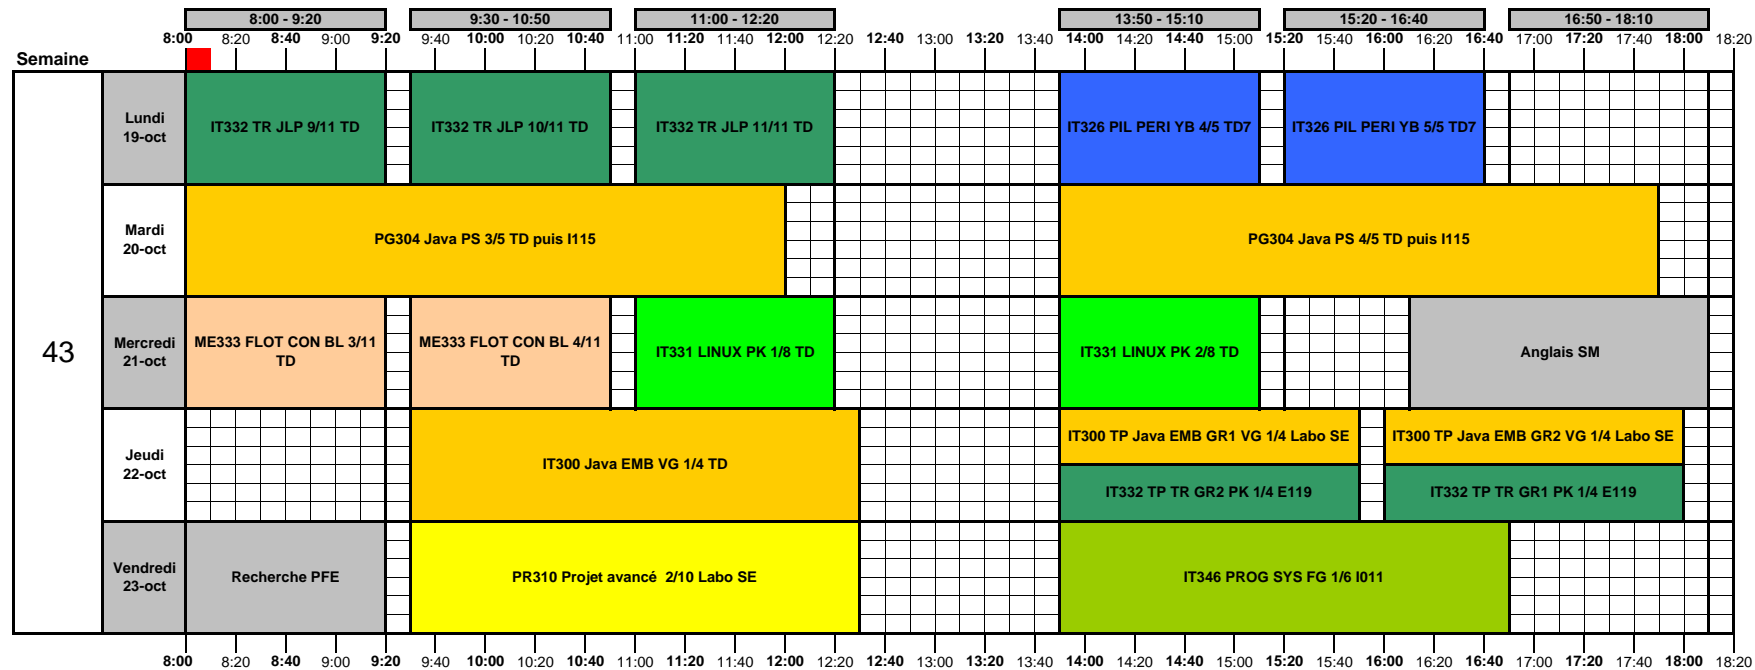

EMPLOI DU TEMPS 2009/2010 - DEPARTEMENT ELECTRONIQUE - Responsable : Patrice Kadionik
Semestre S5 - OPTION Systèmes Embarqués SE

Modifié le : 04/01/2010

		8:00 - 9:20		9:30 - 10:50			11:00 - 12:20			13:50 - 15:10			15:20 - 16:40		16:50 - 18:10																				
Semaine		8:00	8:20	8:40	9:00	9:20	9:40	10:00	10:20	10:40	11:00	11:20	11:40	12:00	12:20	12:40	13:00	13:20	13:40	14:00	14:20	14:40	15:00	15:20	15:40	16:00	16:20	16:40	17:00	17:20	17:40	18:00	18:20		
40	Lundi 28-sept																																		
	Mardi 29-sept																																		
	Mercredi 30-sept																																		
	Jeudi 01-oct																																		
	Vendredi 02-oct	WEI																																	

Vacances pour les 1ères et 2èmes années seulement

Vacances Noël du samedi 19 décembre 2009 au lundi 4 janvier 2010 au matin

Semaine des examens du Semestre 3

CODE	LEGENDE
IT300	Java pour l'EMBarqué VG=Vincent Guérin
IT326	PILotes de PERIphériques YB=Yannick Bomat
IT332	Temps Réel JLP=Jean Louis Pedroza
IT331	LINUX PK=Patrice Kadionik
IT335	UML PS=Patrick Soulet
IT342	LINUX TR et développement noyau PF=Pierre Ficheux
IT346	PROGrammation SYStème FG=Frédéric Goudal
ME316	SoC PN=Patrice Nouel
ME330	SECURité MATérielle des systèmes et des données LB=Lilian Bossuet
ME333	FLOT de CONception numérique avancé BL=Bertrand LeGal
MI302	ARCHitecture AVancée HH=Hervé Henry
MI303	DSP RM=Rémi Mégret GF=Guillaume Ferré
PG304	Java PS=Patrick Soulet
PR310	Projet avancé en Systèmes Embarqués Enseignants SE
RE333	SECURité RESeaux PL=Pierre Lalet MB=Mathieu Blanc
ME342	Conférence ICBM