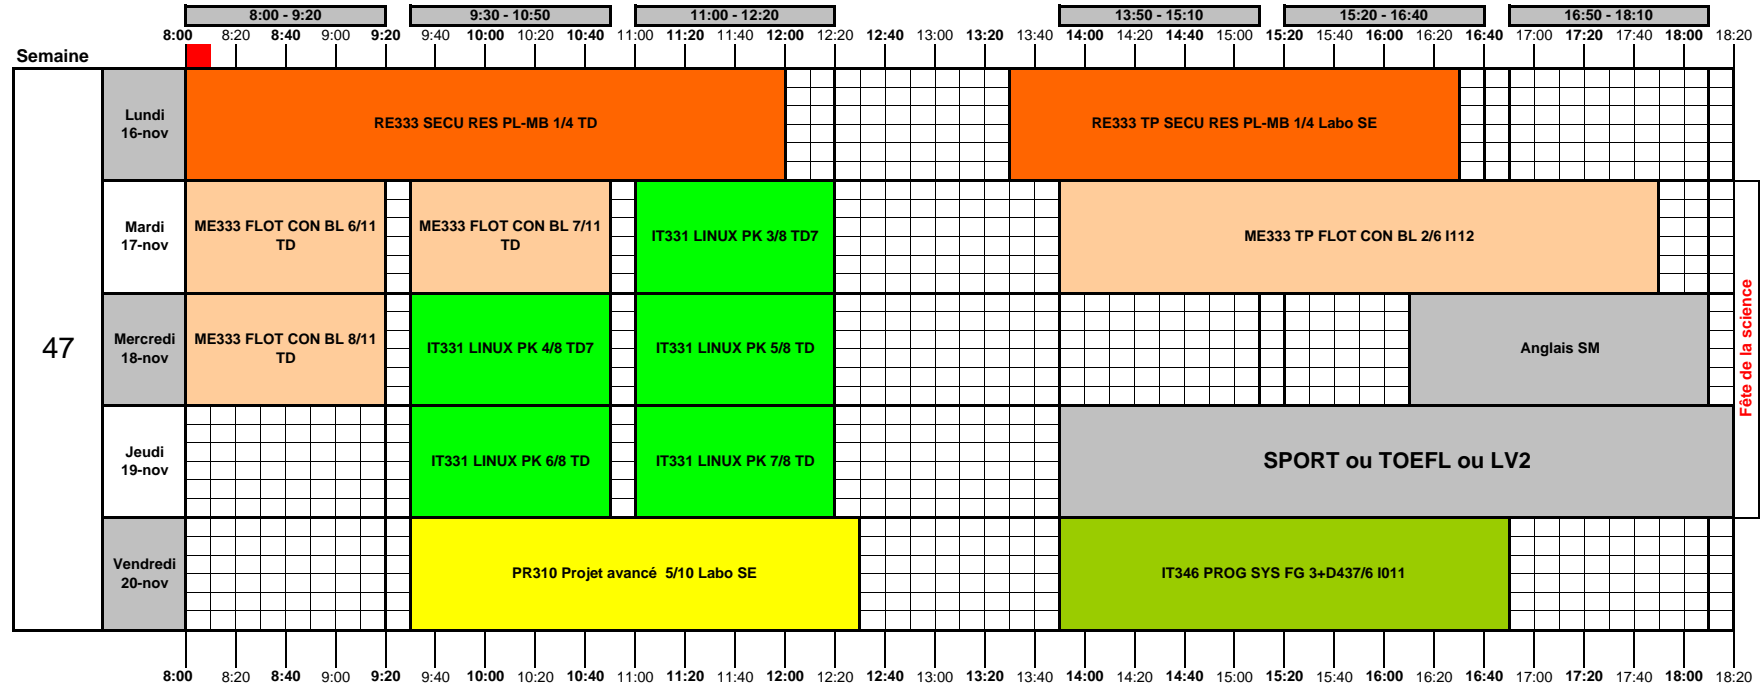

EMPLOI DU TEMPS 2009/2010 - DEPARTEMENT ELECTRONIQUE - Responsable : Patrice Kadionik
Semestre S5 - OPTION Systèmes Embarqués SE

Modifié le : 04/01/2010

		8:00 - 9:20		9:30 - 10:50			11:00 - 12:20			13:50 - 15:10			15:20 - 16:40		16:50 - 18:10																				
Semaine		8:00	8:20	8:40	9:00	9:20	9:40	10:00	10:20	10:40	11:00	11:20	11:40	12:00	12:20	12:40	13:00	13:20	13:40	14:00	14:20	14:40	15:00	15:20	15:40	16:00	16:20	16:40	17:00	17:20	17:40	18:00	18:20		
40	Lundi 28-sept																																		
	Mardi 29-sept																																		
	Mercredi 30-sept																																		
	Jeudi 01-oct																																		
	Vendredi 02-oct	WEI																																	

Vacances pour les 1ères et 2èmes années seulement

Vacances Noël du samedi 19 décembre 2009 au lundi 4 janvier 2010 au matin

Semaine des examens du Semestre 3

CODE	LEGENDE
IT300	Java pour l'EMBarqué VG=Vincent Guérin
IT326	PILotes de PERIphériques YB=Yannick Bomat
IT332	Temps Réel JLP=Jean Louis Pedroza
IT331	LINUX PK=Patrice Kadionik
IT335	UML PS=Patrick Soulet
IT342	LINUX TR et développement noyau PF=Pierre Ficheux
IT346	PROGrammation SYStème FG=Frédéric Goudal
ME316	SoC PN=Patrice Nouel
ME330	SECURité MATérielle des systèmes et des données LB=Lilian Bossuet
ME333	FLOT de CONception numérique avancé BL=Bertrand LeGal
MI302	ARCHitecture AVancée HH=Hervé Henry
MI303	DSP RM=Rémi Mégret GF=Guillaume Ferré
PG304	Java PS=Patrick Soulet
PR310	Projet avancé en Systèmes Embarqués Enseignants SE
RE333	SECURité RESeaux PL=Pierre Lalet MB=Mathieu Blanc
ME342	Conférence ICBM