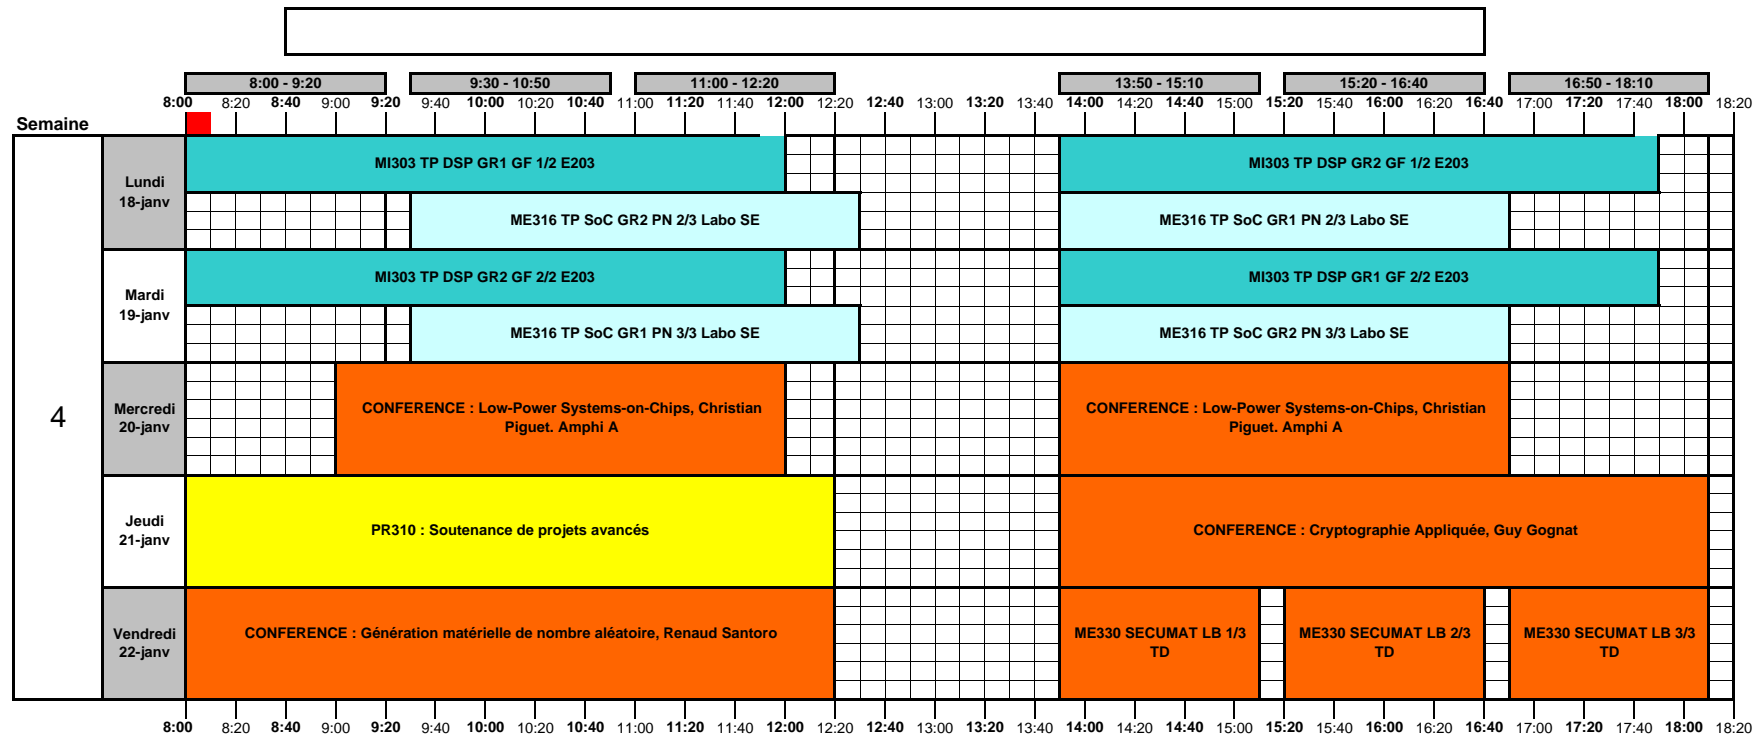

EMPLOI DU TEMPS 2009/2010 - DEPARTEMENT ELECTRONIQUE - Responsable : Patrice Kadionik
Semestre S5 - OPTION Systèmes Embarqués SE

Modifié le : 04/01/2010

		8:00 - 9:20		9:30 - 10:50			11:00 - 12:20			13:50 - 15:10			15:20 - 16:40		16:50 - 18:10																				
Semaine		8:00	8:20	8:40	9:00	9:20	9:40	10:00	10:20	10:40	11:00	11:20	11:40	12:00	12:20	12:40	13:00	13:20	13:40	14:00	14:20	14:40	15:00	15:20	15:40	16:00	16:20	16:40	17:00	17:20	17:40	18:00	18:20		
40	Lundi 28-sept																																		
	Mardi 29-sept																																		
	Mercredi 30-sept																																		
	Jeudi 01-oct																																		
	Vendredi 02-oct	WEI																																	

Vacances pour les 1ères et 2èmes années seulement

Vacances Noël du samedi 19 décembre 2009 au lundi 4 janvier 2010 au matin

Semaine des examens du Semestre 3

CODE	LEGENDE
IT300	Java pour l'EMBarqué VG=Vincent Guérin
IT326	PILotes de PERIphériques YB=Yannick Bomat
IT332	Temps Réel JLP=Jean Louis Pedroza
IT331	LINUX PK=Patrice Kadionik
IT335	UML PS=Patrick Soulet
IT342	LINUX TR et développement noyau PF=Pierre Ficheux
IT346	PROGrammation SYStème FG=Frédéric Goudal
ME316	SoC PN=Patrice Nouel
ME330	SECURité MATérielle des systèmes et des données LB=Lilian Bossuet
ME333	FLOT de CONception numérique avancé BL=Bertrand LeGal
MI302	ARCHitecture AVancée HH=Hervé Henry
MI303	DSP RM=Rémi Mégret GF=Guillaume Ferré
PG304	Java PS=Patrick Soulet
PR310	Projet avancé en Systèmes Embarqués Enseignants SE
RE333	SECURité RESeaux PL=Pierre Lalet MB=Mathieu Blanc
ME342	Conférence ICBM