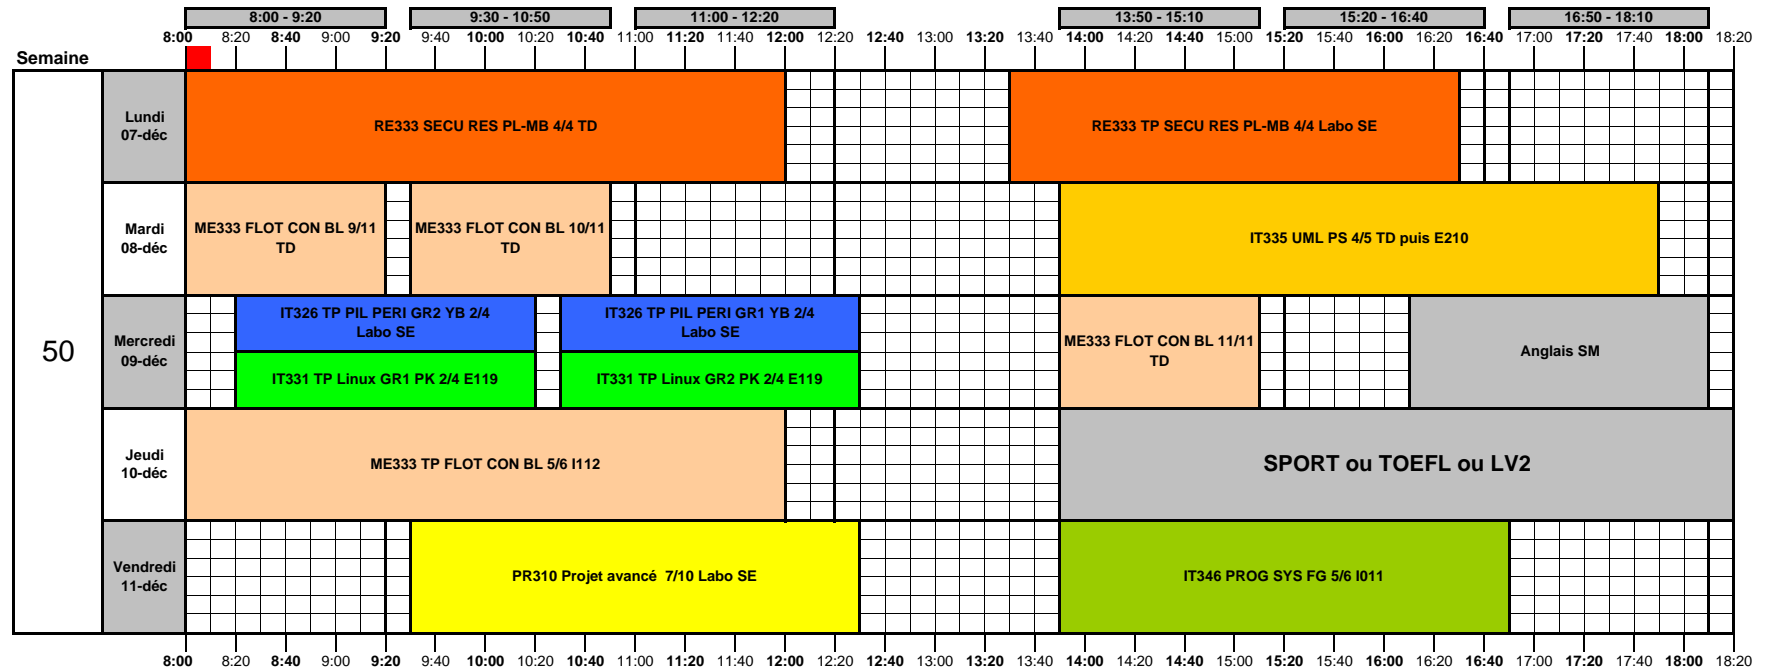

EMPLOI DU TEMPS 2009/2010 - DEPARTEMENT ELECTRONIQUE - Responsable : Patrice Kadionik
Semestre S5 - OPTION Systèmes Embarqués SE

Modifié le : 04/01/2010

		8:00 - 9:20		9:30 - 10:50			11:00 - 12:20			13:50 - 15:10			15:20 - 16:40		16:50 - 18:10																				
Semaine		8:00	8:20	8:40	9:00	9:20	9:40	10:00	10:20	10:40	11:00	11:20	11:40	12:00	12:20	12:40	13:00	13:20	13:40	14:00	14:20	14:40	15:00	15:20	15:40	16:00	16:20	16:40	17:00	17:20	17:40	18:00	18:20		
40	Lundi 28-sept																																		
	Mardi 29-sept																																		
	Mercredi 30-sept																																		
	Jeudi 01-oct																																		
	Vendredi 02-oct	WEI																																	

Vacances pour les 1ères et 2èmes années seulement

Vacances Noël du samedi 19 décembre 2009 au lundi 4 janvier 2010 au matin

Semaine des examens du Semestre 3

CODE	LEGENDE
IT300	Java pour l'EMBarqué VG=Vincent Guérin
IT326	PILotes de PERIphériques YB=Yannick Bomat
IT332	Temps Réel JLP=Jean Louis Pedroza
IT331	LINUX PK=Patrice Kadionik
IT335	UML PS=Patrick Soulet
IT342	LINUX TR et développement noyau PF=Pierre Ficheux
IT346	PROGrammation SYStème FG=Frédéric Goudal
ME316	SoC PN=Patrice Nouel
ME330	SECURité MATérielle des systèmes et des données LB=Lilian Bossuet
ME333	FLOT de CONception numérique avancé BL=Bertrand LeGal
MI302	ARCHitecture AVancée HH=Hervé Henry
MI303	DSP RM=Rémi Mégret GF=Guillaume Ferré
PG304	Java PS=Patrick Soulet
PR310	Projet avancé en Systèmes Embarqués Enseignants SE
RE333	SECURité RESeaux PL=Pierre Lalet MB=Mathieu Blanc
ME342	Conférence ICBM