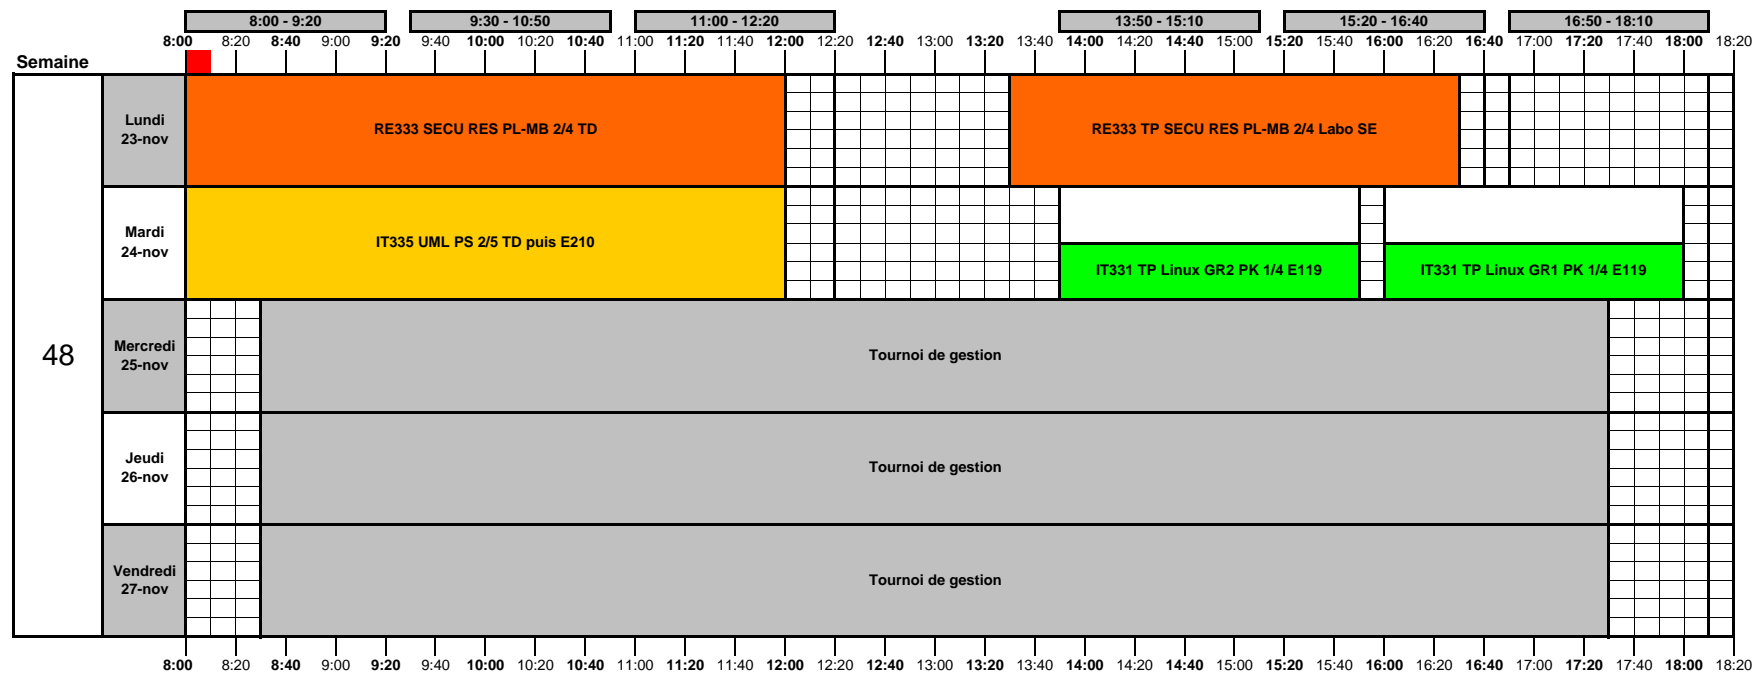

EMPLOI DU TEMPS 2009/2010 - DEPARTEMENT ELECTRONIQUE - Responsable : Patrice Kadionik
Semestre S5 - OPTION Systèmes Embarqués SE

Modifié le : 04/01/2010

		8:00 - 9:20		9:30 - 10:50			11:00 - 12:20			13:50 - 15:10			15:20 - 16:40		16:50 - 18:10																				
Semaine		8:00	8:20	8:40	9:00	9:20	9:40	10:00	10:20	10:40	11:00	11:20	11:40	12:00	12:20	12:40	13:00	13:20	13:40	14:00	14:20	14:40	15:00	15:20	15:40	16:00	16:20	16:40	17:00	17:20	17:40	18:00	18:20		
40	Lundi 28-sept																																		
	Mardi 29-sept																																		
	Mercredi 30-sept																																		
	Jeudi 01-oct																																		
	Vendredi 02-oct	WEI																																	

Vacances pour les 1ères et 2èmes années seulement

Vacances Noël du samedi 19 décembre 2009 au lundi 4 janvier 2010 au matin

Semaine des examens du Semestre 3

CODE	LEGENDE
IT300	Java pour l'EMBarqué VG=Vincent Guérin
IT326	PILotes de PERIphériques YB=Yannick Bomat
IT332	Temps Réel JLP=Jean Louis Pedroza
IT331	LINUX PK=Patrice Kadionik
IT335	UML PS=Patrick Soulet
IT342	LINUX TR et développement noyau PF=Pierre Ficheux
IT346	PROGrammation SYStème FG=Frédéric Goudal
ME316	SoC PN=Patrice Nouel
ME330	SECURité MATérielle des systèmes et des données LB=Lilian Bossuet
ME333	FLOT de CONception numérique avancé BL=Bertrand LeGal
MI302	ARCHitecture AVancée HH=Hervé Henry
MI303	DSP RM=Rémi Mégret GF=Guillaume Ferré
PG304	Java PS=Patrick Soulet
PR310	Projet avancé en Systèmes Embarqués Enseignants SE
RE333	SECURité RESeaux PL=Pierre Lalet MB=Mathieu Blanc
ME342	Conférence ICBM