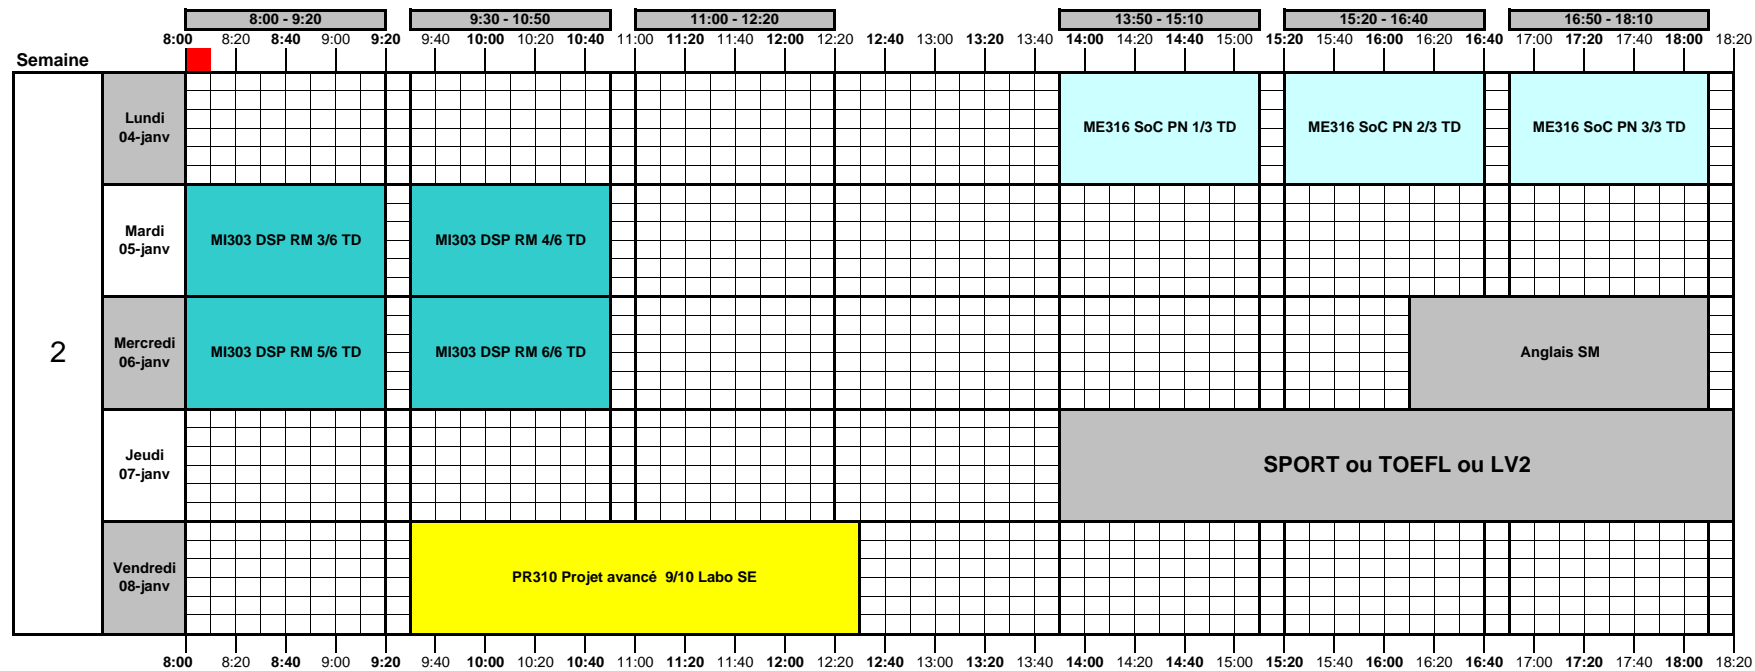

EMPLOI DU TEMPS 2009/2010 - DEPARTEMENT ELECTRONIQUE - Responsable : Patrice Kadionik
Semestre S5 - OPTION Systèmes Embarqués SE

Modifié le : 04/01/2010

		8:00 - 9:20		9:30 - 10:50			11:00 - 12:20			13:50 - 15:10			15:20 - 16:40		16:50 - 18:10																				
Semaine		8:00	8:20	8:40	9:00	9:20	9:40	10:00	10:20	10:40	11:00	11:20	11:40	12:00	12:20	12:40	13:00	13:20	13:40	14:00	14:20	14:40	15:00	15:20	15:40	16:00	16:20	16:40	17:00	17:20	17:40	18:00	18:20		
40	Lundi 28-sept																																		
	Mardi 29-sept																																		
	Mercredi 30-sept																																		
	Jeudi 01-oct																																		
	Vendredi 02-oct	WEI																																	

Vacances pour les 1ères et 2èmes années seulement

Vacances Noël du samedi 19 décembre 2009 au lundi 4 janvier 2010 au matin

Semaine des examens du Semestre 3

CODE	LEGENDE
IT300	Java pour l'EMBarqué VG=Vincent Guérin
IT326	PILotes de PERIphériques YB=Yannick Bomat
IT332	Temps Réel JLP=Jean Louis Pedroza
IT331	LINUX PK=Patrice Kadionik
IT335	UML PS=Patrick Soulet
IT342	LINUX TR et développement noyau PF=Pierre Ficheux
IT346	PROGrammation SYStème FG=Frédéric Goudal
ME316	SoC PN=Patrice Nouel
ME330	SECURité MATérielle des systèmes et des données LB=Lilian Bossuet
ME333	FLOT de CONception numérique avancé BL=Bertrand LeGal
MI302	ARCHitecture AVancée HH=Hervé Henry
MI303	DSP RM=Rémi Mégret GF=Guillaume Ferré
PG304	Java PS=Patrick Soulet
PR310	Projet avancé en Systèmes Embarqués Enseignants SE
RE333	SECURité RESeaux PL=Pierre Lalet MB=Mathieu Blanc
ME342	Conférence ICBM