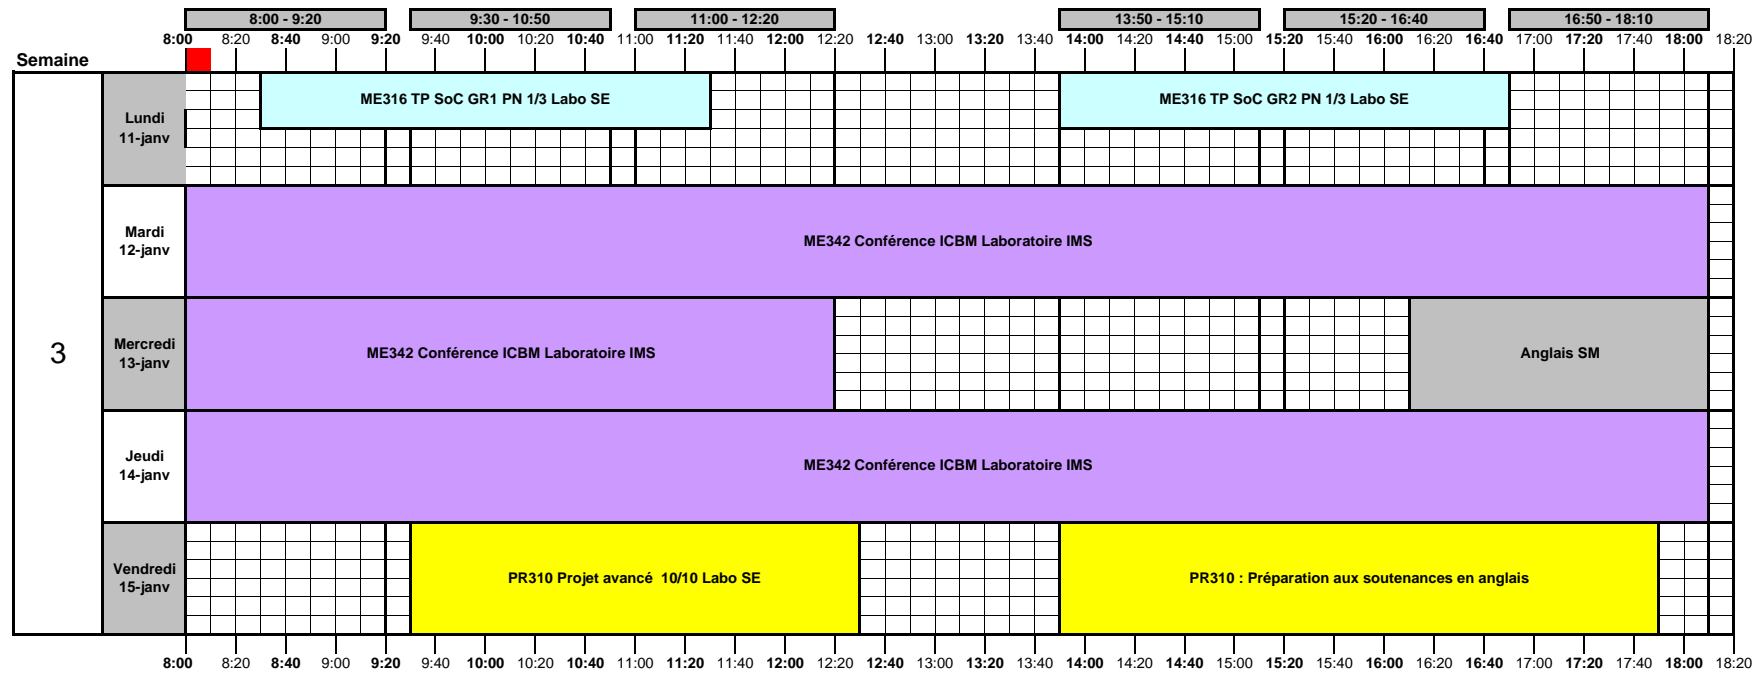

EMPLOI DU TEMPS 2009/2010 - DEPARTEMENT ELECTRONIQUE - Responsable : Patrice Kadionik
Semestre S5 - OPTION Systèmes Embarqués SE

Modifié le : 04/01/2010

		8:00 - 9:20		9:30 - 10:50			11:00 - 12:20			13:50 - 15:10			15:20 - 16:40		16:50 - 18:10																				
Semaine		8:00	8:20	8:40	9:00	9:20	9:40	10:00	10:20	10:40	11:00	11:20	11:40	12:00	12:20	12:40	13:00	13:20	13:40	14:00	14:20	14:40	15:00	15:20	15:40	16:00	16:20	16:40	17:00	17:20	17:40	18:00	18:20		
40	Lundi 28-sept																																		
	Mardi 29-sept																																		
	Mercredi 30-sept																																		
	Jeudi 01-oct																																		
	Vendredi 02-oct	WEI																																	

Vacances pour les 1ères et 2èmes années seulement

Vacances Noël du samedi 19 décembre 2009 au lundi 4 janvier 2010 au matin

Semaine des examens du Semestre 3

CODE	LEGENDE
IT300	Java pour l'EMBarqué VG=Vincent Guérin
IT326	PILotes de PERIphériques YB=Yannick Bomat
IT332	Temps Réel JLP=Jean Louis Pedroza
IT331	LINUX PK=Patrice Kadionik
IT335	UML PS=Patrick Soulet
IT342	LINUX TR et développement noyau PF=Pierre Ficheux
IT346	PROGrammation SYStème FG=Frédéric Goudal
ME316	SoC PN=Patrice Nouel
ME330	SECURité MATérielle des systèmes et des données LB=Lilian Bossuet
ME333	FLOT de CONception numérique avancé BL=Bertrand LeGal
MI302	ARCHitecture AVancée HH=Hervé Henry
MI303	DSP RM=Rémi Mégret GF=Guillaume Ferré
PG304	Java PS=Patrick Soulet
PR310	Projet avancé en Systèmes Embarqués Enseignants SE
RE333	SECURité RESeaux PL=Pierre Lalet MB=Mathieu Blanc
ME342	Conférence ICBM